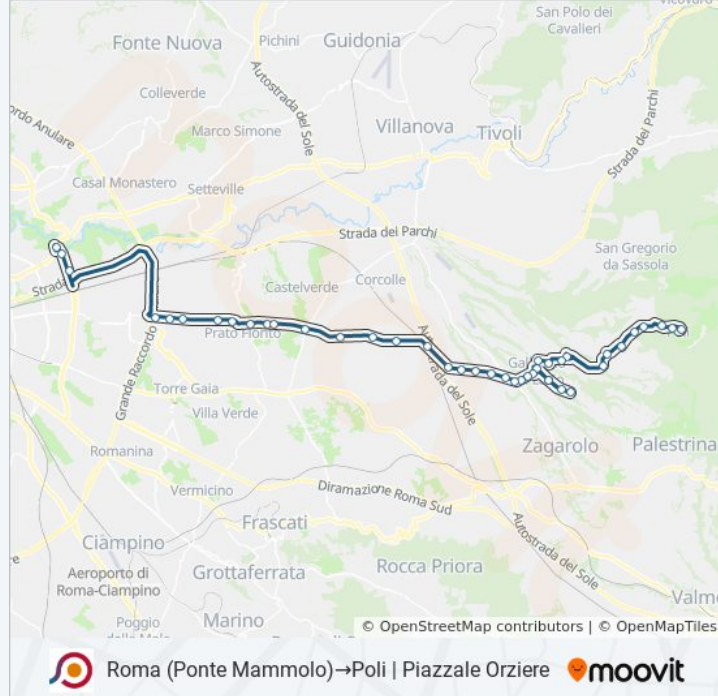

[VISUALIZZA GLI ORARI DELLA LINEA](#)

Roma (Ponte Mammolo)
Togliatti/Alberini
Togliatti/D'Onofrio
Prenestina/Valle Bagnata
Prenestina/Torrenova
Prenestina/Montemarano
Prenestina/S. M. Capua Vetere
Prenestina/Avola
Prenestina/Borghesiana
Prenestina/Ponzon
Prenestina/Riserva Nuova
Roma | Via Prenestina Via Rocca Cencia
Monte Compatri | Via Prenestina (Gabii)
Zagarolo | Valle Martella
Zagarolo | Via Prenest. Nuova, 178
Gallicano | Ponte Perugina
Gallicano | Acquatraversa
Gallicano | Via Prenest. Nuova Via Colle Ceci
Gallicano | Via Prenest. Nuova Via Linaro

Informazioni sulla linea bus COTRAL

Direzione: Roma (Ponte Mammolo)→Poli | Piazzale Orziere

Fermate: 42

Durata del tragitto: 75 min

La linea in sintesi:

Gallicano | Via Prenest. Nuova Via Colle Vigne
Gallicano | Via Prenest. Nuova Via Valle Fiorini
Gallicano | Via Prenest. Nuova Via Maremmana
Gallicano | Via Prenest. Nuova Via Colle Selva
Gallicano | Via Pedemontana (Colle Afri)
Gallicano | Via Colle Afri Via Mura S. Pastore
Gallicano | Via Sant'Antonio
Gallicano Viale Aldo Moro 44
Gallicano Via Aldo Moro Civ. 142
Gallicano | Viale Aldo Moro
Gallicano Viale Aldo Moro 38
Gallicano | Via Poli Via Caipoli
Gallicano | Via Poli Via Traglione
Gallicano | Via Poli, 220
Roma | Via Campo Grazia
Poli | Ficozzivoli
Poli | Via Gallicanense (Colle Spina)
Poli | Via Polense (Km 35)
Poli | Via Polense (Km 35)
Poli | Via Polense (Km 37)
Poli | Largo Innocenzo XIII
Poli | Via Roma (Salita Cadipozze)
Poli | Piazzale Orziere

Orari, mappe e fermate della linea bus COTRAL disponibili in un PDF su moovitapp.com. Usa [App Moovit](https://moovitapp.com) per ottenere tempi di attesa reali, orari di tutte le altre linee o indicazioni passo-passo per muoverti con i mezzi pubblici a Roma e Lazio.