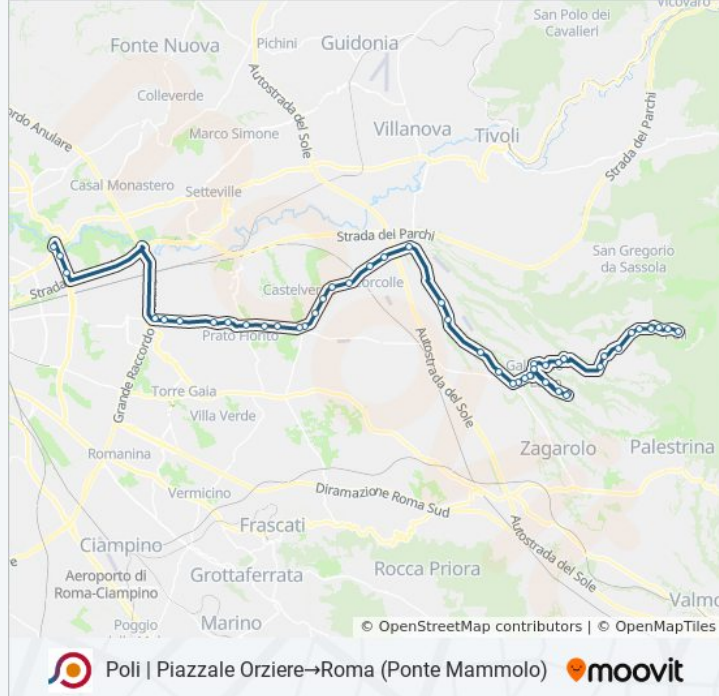

Gallicano | Via Maremmana (Colle Selva II)

Gallicano | Via Maremmana (Colle Vigne)

Gallicano | Via Maremmana (Passerano)

Gallicano | Via Maremmana Via Caipoli

Polense/Tivolese

Polense/Lunano

Polense/Fermignano

Polense/Villetta Barrea

Polense/Cavuccio

Polense/Valle Castiglione

Polense/Massa S. Giuliano

Prenestina/Antica Gabii

Prenestina/Rocca Cencia

Prenestina/Riserva Nuova

Prenestina/Ponzoni

Prenestina/Borghesiana

Prenestina/Avola

Prenestina/S. M. Capua Vetere

Prenestina/Cervinara

Prenestina/Torrenova

Prenestina/Valle Bagnata

Togliatti/D'Onofrio

Togliatti/Alberini

Roma (Ponte Mammolo)

Orari, mappe e fermate della linea bus COTRAL disponibili in un PDF su moovitapp.com. Usa [App Moovit](https://moovitapp.com) per ottenere tempi di attesa reali, orari di tutte le altre linee o indicazioni passo-passo per muoverti con i mezzi pubblici a Roma e Lazio.