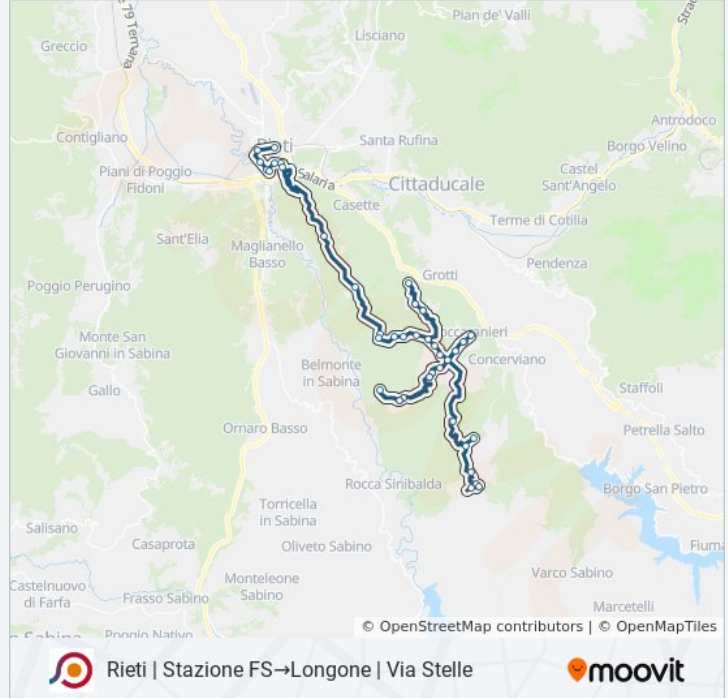

Concerviano | Via Case Sparse

Longone | Via Sala Via Roccanieri

Longone | Fornace

Longone | Valli Rose

Longone | Via Sala Via San Silvestro

Longone | Via Immagine (Osteria Mattoni)

Longone | Via Immagine Via Prata

Longone | Roccaranieri

Longone | Via Immagine Via Prata

Longone | Via Immagine (Osteria Mattoni)

Longone | Via San Silvestro

Longone | Via Rieti

Longone | San Silvestro

Longone | San Benedetto

Longone | Via Magnalardo

Rocca Sinibalda | Magnalardo

Longone | San Benedetto

Longone | San Benedetto

Longone | San Silvestro

Longone | Via Rieti

Concerviano | Via Sala (Km 19)

Concerviano | Vaccareccia

Concerviano | Bivio Vaccareccia

Longone | Vallecupola

Longone | Via Roma, 80

Longone | Via Roma Via Rocca Sinibalda

Longone | Via Stelle

Orari, mappe e fermate della linea bus COTRAL disponibili in un PDF su moovitapp.com. Usa [App Moovit](https://moovitapp.com) per ottenere tempi di attesa reali, orari di tutte le altre linee o indicazioni passo-passo per muoverti con i mezzi pubblici a Roma e Lazio.

[Scopri Moovit](https://moovitapp.com) • [Soluzioni MaaS](https://moovitapp.com) • [Paesi disponibili](https://moovitapp.com) • [Mooviter Community](https://moovitapp.com)

© 2024 Moovit - Tutti i diritti riservati

Controlla gli orari di arrivo in tempo reale