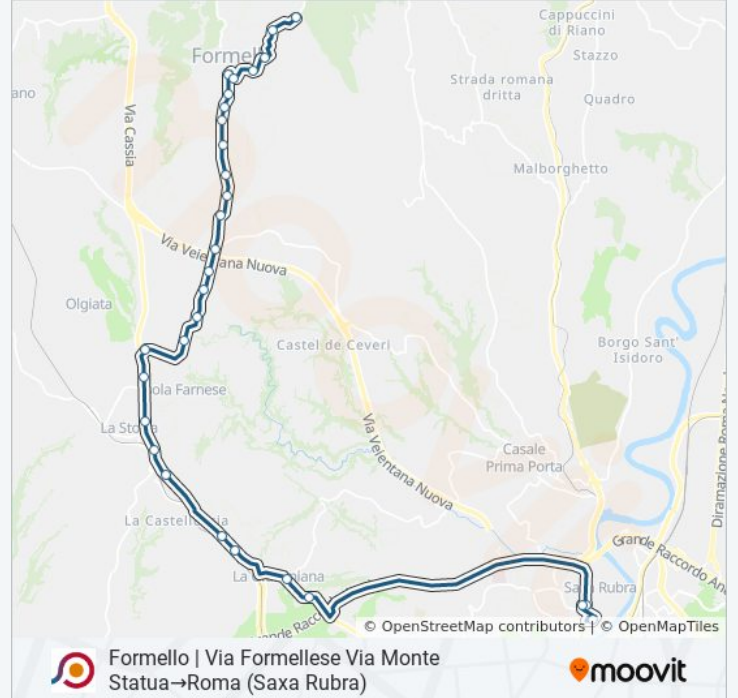

Formello | Via Formellese Via Monte Statua→Roma (Saxa Rubra)

[Scarica L'App](#)

La linea bus COTRAL Formello | Via Formellese Via Monte Statua→Roma (Saxa Rubra) ha una destinazione. Durante la settimana è operativa:

Formello | Via Sauro

Formello | Corso Umberto I

Formello | Piazza Della Repubblica

Formello | Via Roma Via Reg. Margherita

Formello | Via Formellese Via Praticello

Formello | Via Formellese Via Cornazzano

Formello | Via Formellese Via Nocette

Fermate: 30

Durata del tragitto: 35 min

La linea in sintesi:

Cassia/Bragaglia

Cassia/Isola Farnese

Cassia/Ex Dazio

Stazione La Storta (FI3)

Cassia/R. Moretti

Cassia/Labranca

Cassia/Giustiniana

Cassia/Monte Peloso

Stazione Saxa Rubra

Quarto Peperino

Roma | Saxa Rubra

Orari, mappe e fermate della linea bus COTRAL disponibili in un PDF su moovitapp.com. Usa [App Moovit](https://moovitapp.com) per ottenere tempi di attesa reali, orari di tutte le altre linee o indicazioni passo-passo per muoverti con i mezzi pubblici a Roma e Lazio.