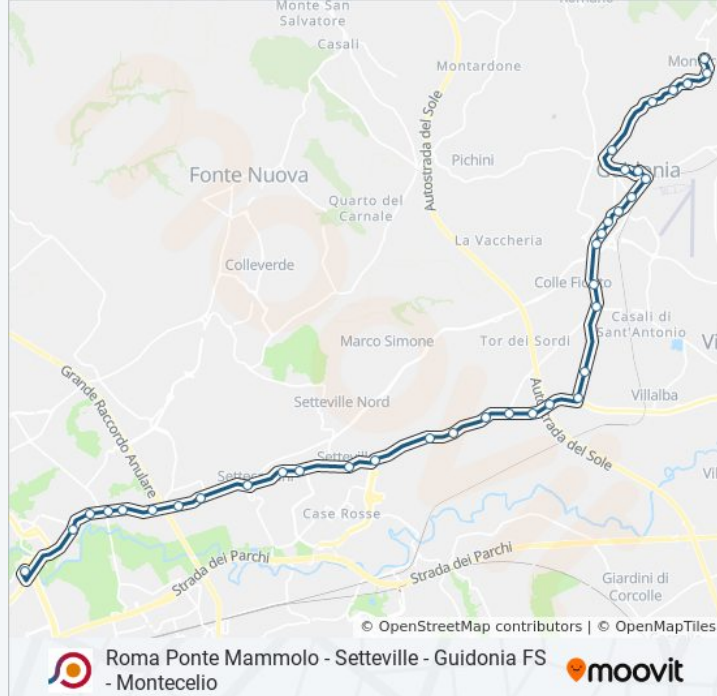

Informazioni sulla linea bus COTRAL

Direzione: Roma (Ponte Mammolo)→Guidonia | Montecelio

Fermate: 37

Durata del tragitto: 50 min

La linea in sintesi:

Guidonia | Via Morante Via Tiburtina

Guidonia | Via Morante (Istituti)

Guidonia | Viale Roma (Stazione Fs)

Guidonia | Viale Roma (Aeroporto)

Guidonia | Via Maddalena (Comune)

Guidonia | Viale Montecelio (Stadio)

Guidonia | Via Romana Via Casette

Guidonia | Via Romana Via Oliveti

Guidonia | Cimitero Montecelio

Guidonia | Via Romana Via Palozza

Guidonia | Via Romana Via Cianti

Guidonia | Montecelio

Orari, mappe e fermate della linea bus COTRAL disponibili in un PDF su moovitapp.com. Usa [App Moovit](https://moovitapp.com) per ottenere tempi di attesa reali, orari di tutte le altre linee o indicazioni passo-passo per muoverti con i mezzi pubblici a Roma e Lazio.