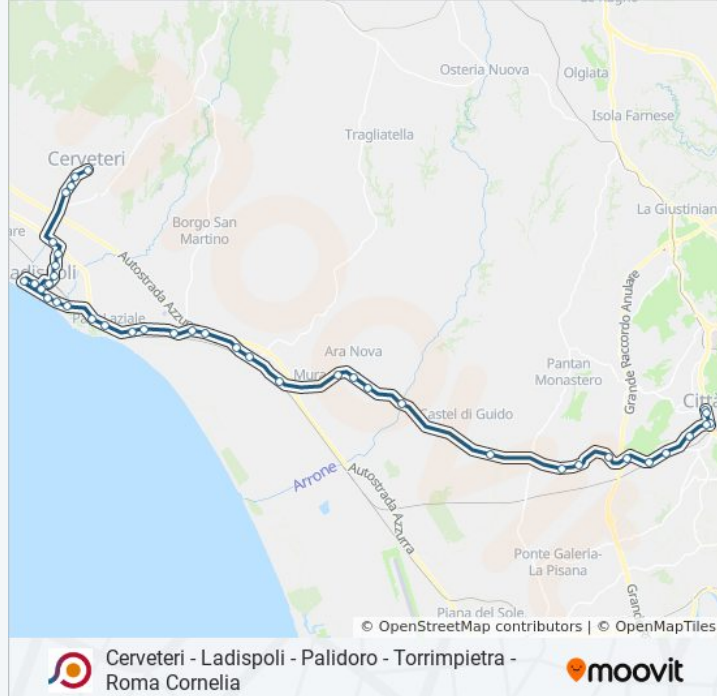

Fermate: 39

Durata del tragitto: 75 min

La linea in sintesi:

Ladispoli | Via Aurelia Via Sorgente

Fiumicino | Via Aurelia Via Ceri

Fiumicino | Via Aurelia (Km 32)

Fiumicino | Via Aurelia (Palidoro)

Fiumicino | Torre In Pietra-Palidoro FS

Fiumicino | Via Aurelia (Tre Denari)

Fiumicino | Via Aurelia Via Neri

Fiumicino | Via Aurelia (Aranova)

Fiumicino | Via Aurelia (Torrimpietra)

Roma | Via Aurelia Via Arrone

Roma | Via Aurelia Via Quarto Delle Colonne

Guerra R./Della Giovanna

Aurelia/Spezi

Aurelia/Brava

Aurelia/Via Della Stazione Aurelia

Aurelia/Da Rosate

Aurelia/Azone

De La Salle (Ma)

Circonvallazione Cornelia Incr. Via Tardini

Roma (Cornelia)

Orari, mappe e fermate della linea bus COTRAL disponibili in un PDF su moovitapp.com. Usa [App Moovit](https://moovitapp.com) per ottenere tempi di attesa reali, orari di tutte le altre linee o indicazioni passo-passo per muoverti con i mezzi pubblici a Roma e Lazio.