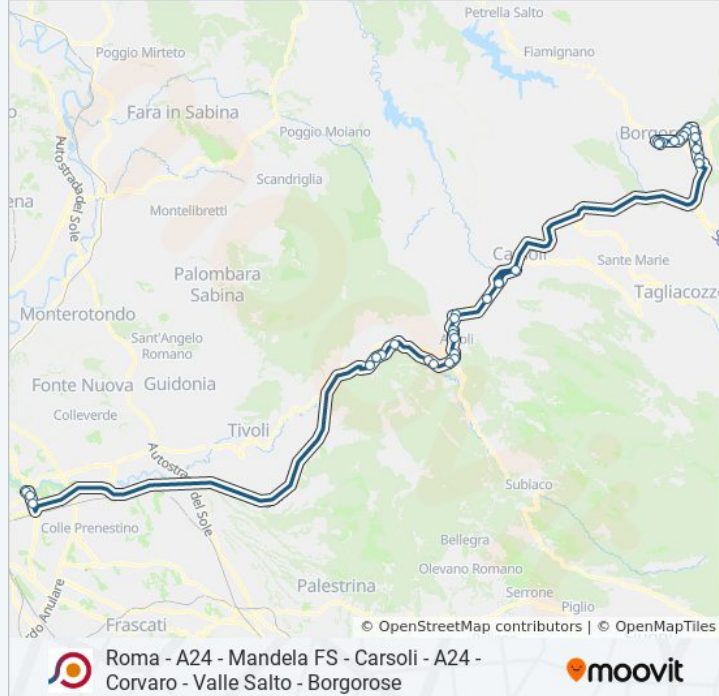

Carsoli (Aq) | Stazione FS

A24 /Viatiburtina

Borgorose | Casello Valle Del Salto

Borgorose | Via Corvaro (Km 5)

Borgorose | San Francesco Vecchio

Borgorose | Via Corvaro (Km 3)

Borgorose | Via Corvaro Via Sport

Borgorose | Corvaro

Borgorose | Via Cicolana Via Rose

Borgorose | Via Cicolana Via Quercia

Borgorose | Via Cicolana Via Salto Cicolana

Borgorose | Collepegato

Borgorose | Via Roma Via Umberto I

Borgorose | Via Roma Via Sant'Anastasia

Borgorose | Via Roma Via San Rocco

Borgorose , V Micangeli Inc S. Anastasia

Borgorose | Piazza Municipio

Orari, mappe e fermate della linea bus COTRAL disponibili in un PDF su moovitapp.com. Usa [App Moovit](https://moovitapp.com) per ottenere tempi di attesa reali, orari di tutte le altre linee o indicazioni passo-passo per muoverti con i mezzi pubblici a Roma e Lazio.

[Scopri Moovit](#) • [Soluzioni MaaS](#) • [Paesi disponibili](#) • [Mooviter Community](#)

© 2024 Moovit - Tutti i diritti riservati

Controlla gli orari di arrivo in tempo reale