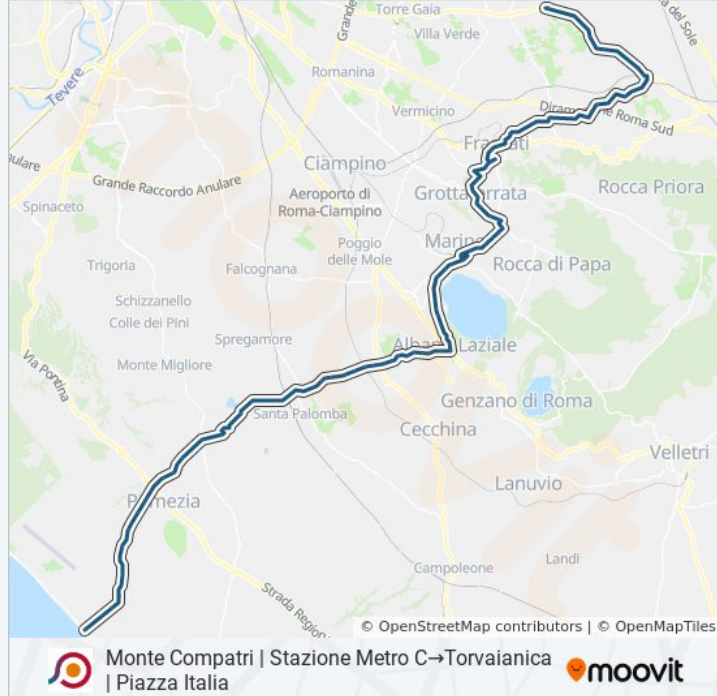

Frascati | Viale Vittorio Veneto

Frascati | Piazza Marconi

Frascati | Viale Vittorio Veneto

Frascati | Viale Conti Di Tuscolo (Stadio)

Frascati | Viale Conti Di Tuscolo (Macchia)

Grottaferrata | Via Anagnina Via Dusmet

Grottaferrata | Via Anagnina Via Kennedy

Grottaferrata | Via Anagnina (Bivio)

Grottaferrata | Via S. Bartolomeo

Grottaferrata | Via Santovetti Corso Popolo

Grottaferrata | Via Santovetti (Sacro Cuore)

Grottaferrata | Piazza Tulliano

Grottaferrata | Via Sorgenti (Squarciarelli)

Grottaferrata | Via V. Veneto Vico Valle Violata

Grottaferrata | Via V. Veneto Via Velletri

Grottaferrata | Via V. Veneto (Dep. S. Giuseppe)

Marino | Corso Colonna Via Trilussa

Marino | Cimitero

Marino | Ospedale San Giuseppe

Marino | Piazza Matteotti

Marino | Via Feretum Largo Negroni

Marino | Via Feretum Via Dei Laghi

Castel Gandolfo | Via Buozzi Via Piemonte

Castel Gandolfo | Via Buozzi Via Montecrescenzi

Castel Gandolfo | Via Buozzi Via Albalonga

Castel Gandolfo | Palazzo Apostolico

Castel Gandolfo | Centro Mariapoli

Albano | Via Galleria Via Appia

Albano | Piazza Mazzini

Albano Via Olivella /Orti Pompei

Albano | Via Olivella

Albano | Via Colonnelle Via Tufo

Albano | Via Colonnelle Via Olivella