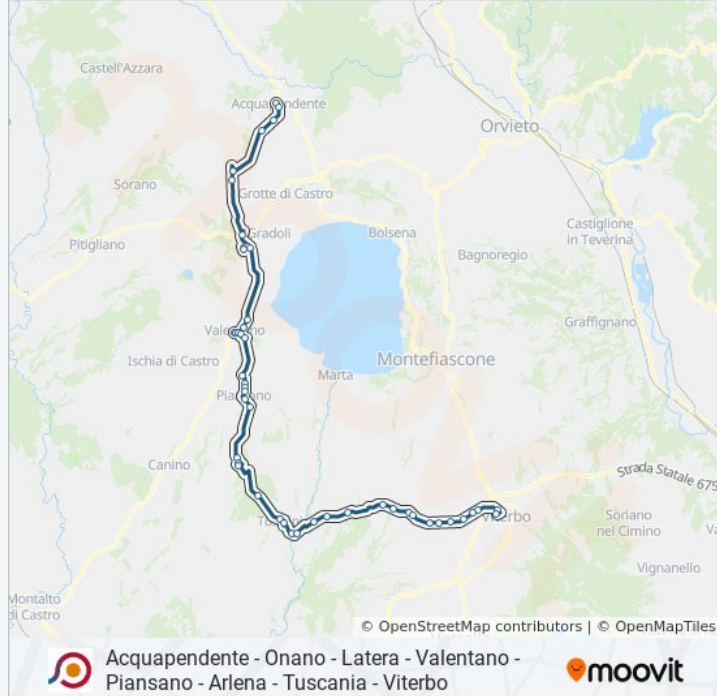

(1) Acquapendente (Porta S. Angelo)→Viterbo | Riello: 12:35

Usa Moovit per trovare le fermate della linea bus COTRAL più vicine a te e scoprire quando passerà il prossimo mezzo della linea bus COTRAL

**Direzione: Acquapendente (Porta S. Angelo)→Viterbo | Riello**

### Informazioni sulla linea bus COTRAL

**Direzione:** Acquapendente (Porta S. Angelo)→Viterbo | Riello

**Fermate:** 49

**Durata del tragitto:** 105 min

**La linea in sintesi:**

Valentano | Via Ritiro Via Verentana

Viterbo | Via Tuscanese Str. Monterazzano

Viterbo | Via Tuscanese (Km 6)

Viterbo | Zona Industriale Monterazzano

Viterbo | Via Tuscanese Str. Barigello

Viterbo | Bagni

Viterbo | Aeroporto

Viterbo | Strada Tuscanese (Università)

Viterbo | Riello

tutte le altre linee o indicazioni passo-passo per muoverti con i mezzi pubblici a Roma e Lazio.

[Scopri Moovit](#) • [Soluzioni MaaS](#) • [Paesi disponibili](#) • [Mooviter Community](#)