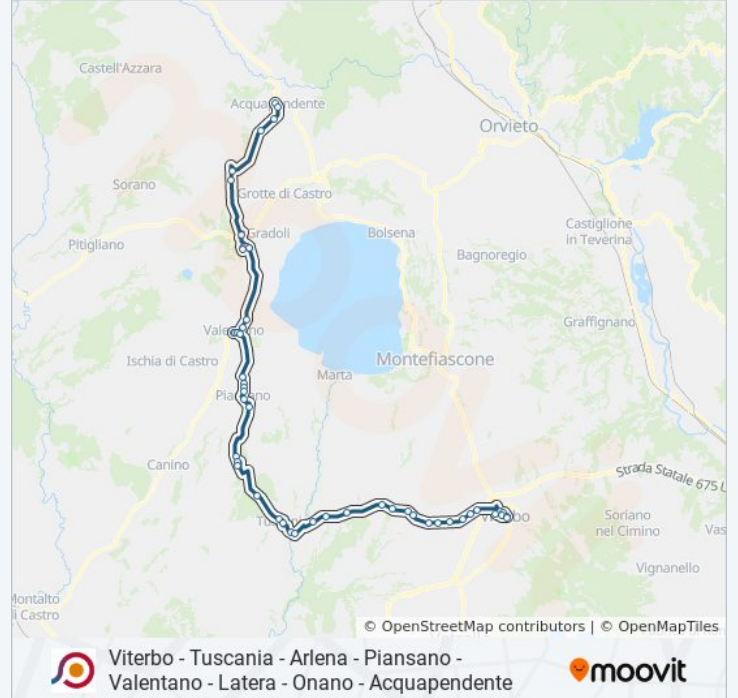

Orari della linea bus COTRAL

Orari di partenza verso Viterbo |
Riello→Acquapendente (Porta S. Angelo):

lunedì	14:35
martedì	14:35
mercoledì	14:35
giovedì	13:00 - 14:35
venerdì	13:00 - 14:35
sabato	13:00 - 14:35
domenica	09:30 - 17:30

Informazioni sulla linea bus COTRAL

Direzione: Viterbo | Riello→Acquapendente (Porta S. Angelo)

Fermate: 53

Durata del tragitto: 102 min

La linea in sintesi:

Tuscania | Via Tuscanese Via Vetrallese

Tuscania | Ponte Marta

Latera | Via Dalla Chiesa

Gradoli | Cantoniera

Gradoli | Via Onanese (La Buca)

Onano | Via Aula Via Sarti

Onano | Via Aula Via Indipendenza

Acquapendente | Via Onanese Via Traversa

Acquapendente | La Sbarra

Acquapendente | Via Onanese Via Cassia

Orari, mappe e fermate della linea bus COTRAL disponibili in un PDF su moovitapp.com. Usa [App Moovit](#) per ottenere tempi di attesa reali, orari di tutte le altre linee o indicazioni passo-passo per muoverti con i mezzi pubblici a Roma e Lazio.