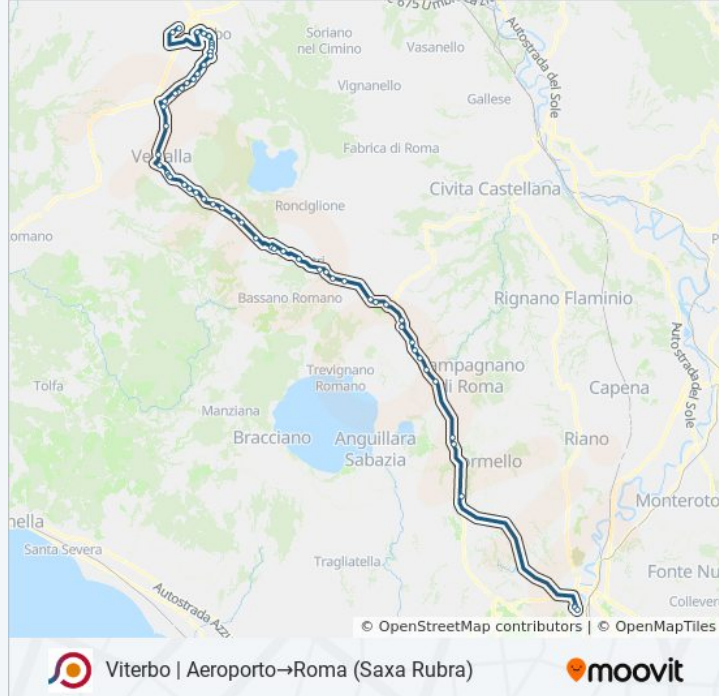

Monterosi | Piazzale Varisco

Nepi | Vigne Nuove

Nepi | Via Cassia Via Grotte Finocchiaro

Nepi | Via Cassia (Settevene)

Campagnano | Via Cassia Via Sacrofanese

Campagnano | Via Cassia (Poggio Ellera)

Campagnano | Via Cassia Str. Campana

Formello | Via Cassia (Le Rughe)

Stazione Saxa Rubra

Quarto Peperino

Roma | Saxa Rubra

Orari, mappe e fermate della linea bus COTRAL disponibili in un PDF su moovitapp.com. Usa [App Moovit](#) per ottenere tempi di attesa reali, orari di tutte le altre linee o indicazioni passo-passo per muoverti con i mezzi pubblici a Roma e Lazio.