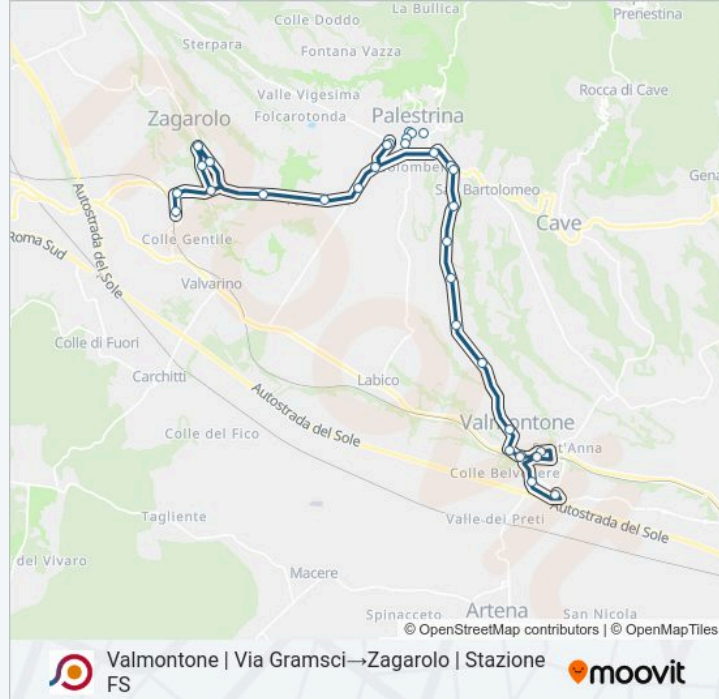

Usa Moovit per trovare le fermate della linea bus COTRAL più vicine a te e scoprire quando passerà il prossimo mezzo della linea bus COTRAL

Direzione: Valmontone | Via Gramsci → Zagarolo | Stazione FS

28 fermate

Informazioni sulla linea bus COTRAL**Direzione:** Valmontone | Via Gramsci → Zagarolo | Stazione FS**Fermate:** 28**Durata del tragitto:** 37 min**La linea in sintesi:**

Palestrina | Via Prenes. Nuova Via Latina

Palestrina | Via Prenes. Nuova Via Olmi

Palestrina | Via Prenest. Nuova (Torresina)

Palestrina | Via Prenest. Nuova (Muracciola)

Zagarolo | Via Prenest. Nuova V.le Ungheria

Zagarolo | Viale Gabinovi

Zagarolo | Corso Garibaldi

Zagarolo | Viale Ungheria Via Valle Formale

Zagarolo | Via Prenest. Nuova Via Stazione

Zagarolo | Stazione FS

Orari, mappe e fermate della linea bus COTRAL disponibili in un PDF su moovitapp.com. Usa App Moovit per ottenere tempi di attesa reali, orari di tutte le altre linee o indicazioni passo-passo per muoverti con i mezzi pubblici a Roma e Lazio.