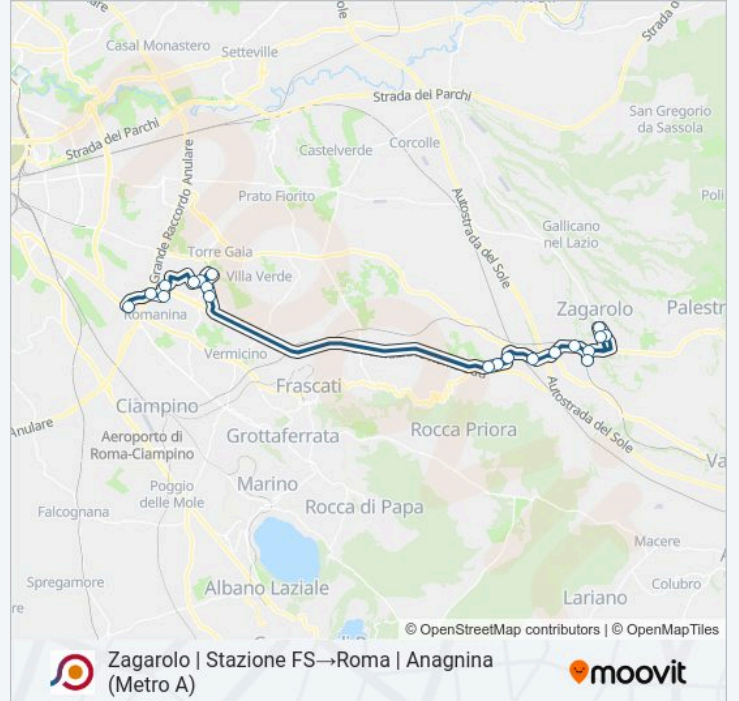

Zagarolo | Stazione FS→Roma | Anagnina (Metro A)

Scarica L'App

La linea bus COTRAL Zagarolo | Stazione FS→Roma | Anagnina (Metro A) ha una destinazione. Durante la settimana è operativa:

(1) Zagarolo | Stazione FS→Roma | Anagnina (Metro A): 07:50

Usa Moovit per trovare le fermate della linea bus COTRAL più vicine a te e scoprire quando passerà il prossimo mezzo della linea bus COTRAL

Direzione: Zagarolo | Stazione FS→Roma | Anagnina (Metro A)

20 fermate

Informazioni sulla linea bus COTRAL

Direzione: Zagarolo | Stazione FS→Roma | Anagnina (Metro A)

Fermate: 20

Durata del tragitto: 46 min

La linea in sintesi:

Alimena B./Giurisprudenza

Roma | Anagnina (Metro A)

Orari, mappe e fermate della linea bus COTRAL disponibili in un PDF su moovitapp.com. Usa App Moovit per ottenere tempi di attesa reali, orari di tutte le altre linee o indicazioni passo-passo per muoverti con i mezzi pubblici a Roma e Lazio.