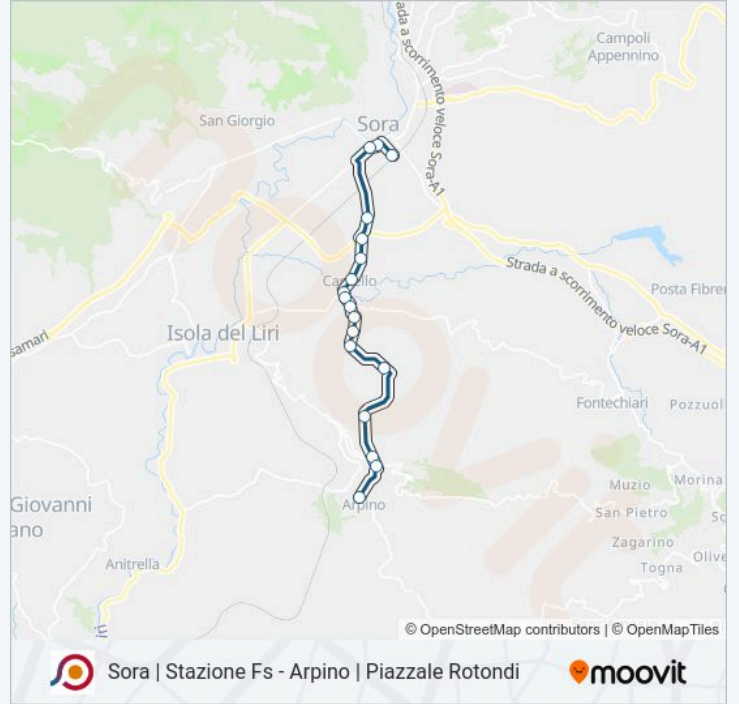

La linea bus COTRAL Sora | Stazione Fs - Arpino | Piazzale Rotondi ha una destinazione. Durante la settimana è operativa:

(1) Sora | Stazione FS→Arpino | Piazzale Rotondi: 07:50

Usa Moovit per trovare le fermate della linea bus COTRAL più vicine a te e scoprire quando passerà il prossimo mezzo della linea bus COTRAL

Direzione: Sora | Stazione FS→Arpino | Piazzale Rotondi

18 fermate

[VISUALIZZA GLI ORARI DELLA LINEA](#)

- Sora | Stazione FS
- Sora | Ist. Simoncelli
- Sora | Piazza Garibaldi
- Sora | Via Ruscitto Via Campovarigno
- Sora | Carnello
- Sora | Via Ruscitto Via Paganelli
- Sora | Via Bonomi
- Isola Liri | Via Carnello Via Bonomi
- Isola Liri | Via Nenni, 9
- Arpino | Carnello
- Arpino | Via Nenni Via Coste Calde
- Arpino | Via Nenni Via Paganelli
- Arpino | Via Nenni Via Lungo Magnene
- Arpino | Via Nenni, 19
- Arpino | Via Nenni, 20
- Arpino | Via Nenni Via Collearino
- Arpino | Via Amendola (Liceo)
- Arpino | Piazzale Rotondi

Orari della linea bus COTRAL

Orari di partenza verso Sora | Stazione FS→Arpino | Piazzale Rotondi:

lunedì	07:50
martedì	07:50
mercoledì	07:50
giovedì	07:50
venerdì	07:50
sabato	07:50
domenica	Non in Servizio

Informazioni sulla linea bus COTRAL

Direzione: Sora | Stazione FS→Arpino | Piazzale Rotondi

Fermate: 18

Durata del tragitto: 20 min

La linea in sintesi:

Orari, mappe e fermate della linea bus COTRAL disponibili in un PDF su moovitapp.com. Usa App Moovit per ottenere tempi di attesa reali, orari di tutte le altre linee o indicazioni passo-passo per muoverti con i mezzi pubblici a Roma e Lazio.