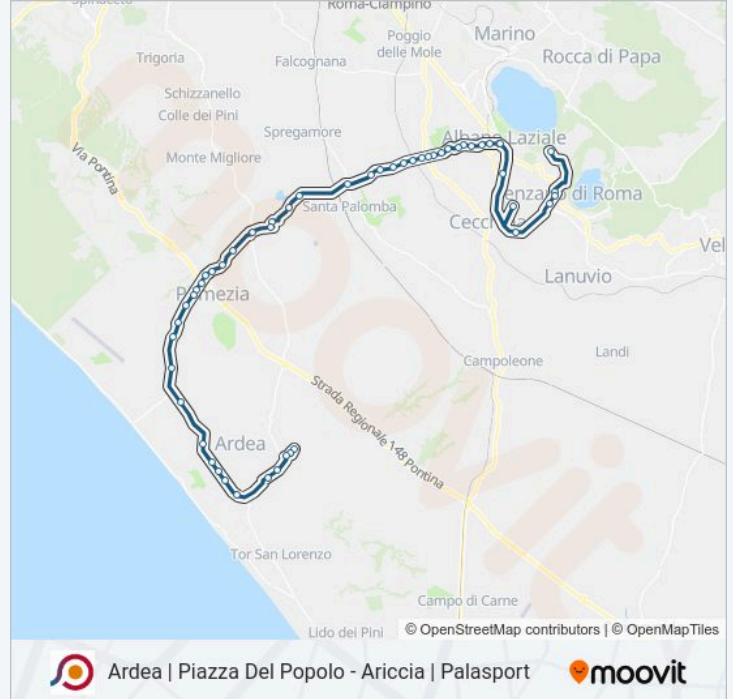

Ardea | Piazza Del Popolo - Ariccia | Palasport

Scarica L'App

La linea bus COTRAL Ardea | Piazza Del Popolo - Ariccia | Palasport ha una destinazione. Durante la settimana è operativa:

(1) Ardea | Piazza Del Popolo→Ariccia | Palasport: 06:25

Usa Moovit per trovare le fermate della linea bus COTRAL più vicine a te e scoprire quando passerà il prossimo mezzo della linea bus COTRAL

Direzione: Ardea | Piazza Del Popolo→Ariccia | Palasport

52 fermate

Albano | Via Colonnelle Via Olivella

Albano | Via Colonnelle Via Tufo

Albano | Via Olivella

Albano Via Olivella /Orti Pompei

Albano | Via Olivella Piazza Mazzini

Albano | Piazza Mazzini

Albano | Via Trilussa Via Appia

Ariccia | Liceo Joyce (Succursale)

Ariccia | Via Prelatura (S. Antonio)

Genzano | Via Grandi (Liceo)

Genzano | Via Dalla Chiesa

Genzano | Villa Robinia Viale Fratelli Rosselli

Ariccia | Palasport

Orari, mappe e fermate della linea bus COTRAL disponibili in un PDF su moovitapp.com. Usa App Moovit per ottenere tempi di attesa reali, orari di tutte le altre linee o indicazioni passo-passo per muoverti con i mezzi pubblici a Roma e Lazio.