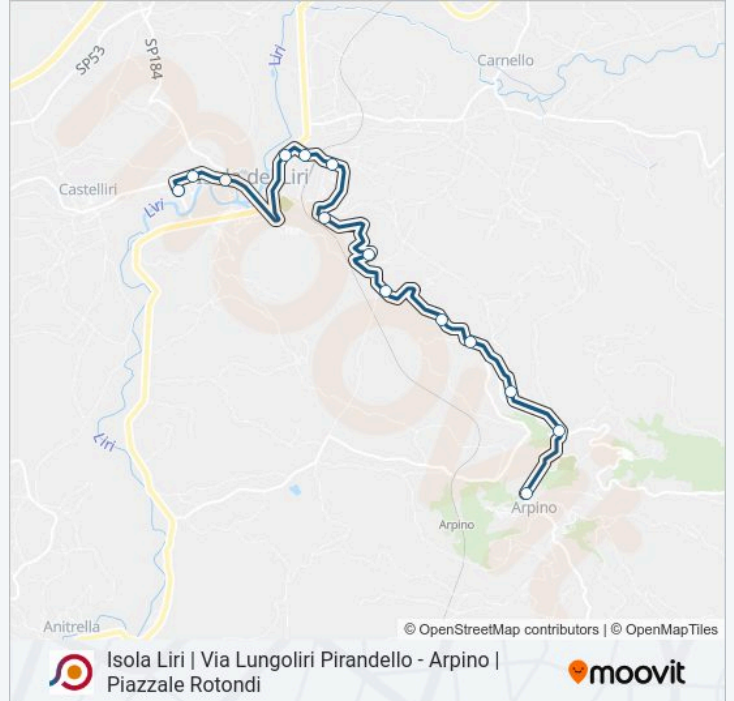

Isola Liri | Via Lungoliri Pirandello - Arpino | Piazzale Rotondi

Scarica L'App

La linea bus COTRAL Isola Liri | Via Lungoliri Pirandello - Arpino | Piazzale Rotondi ha una destinazione. Durante la settimana è operativa:

Direzione: Isola Liri | Via Lungoliri Pirandello→Arpino | Piazzale Rotondi

14 fermate

[VISUALIZZA GLI ORARI DELLA LINEA](#)

Isola Liri | Via Lungoliri Pirandello
Isola Liri | Via Roma Via Granciarà
Isola Liri | Largo Bottaro
Isola Liri | Largo Tavernanova
Isola Liri | Stazione FS
Isola Liri | Via Arpino Via Poggio
Isola Liri | Via Arpino Via Pagliarola
Isola Liri | Abate
Arpino | Vallefredda
Arpino | Via Tulliana (Km 4)
Arpino | Via Amendola Viale Mastroianni
Arpino | Via Amendola (Treppanico)
Arpino | Via Amendola (Liceo)
Arpino | Piazzale Rotondi

Orari della linea bus COTRAL

Orari di partenza verso Isola Liri | Via Lungoliri Pirandello→Arpino | Piazzale Rotondi:

lunedì	07:40
martedì	07:40
mercoledì	07:40
giovedì	07:40
venerdì	07:40
sabato	07:40
domenica	Non in Servizio

Informazioni sulla linea bus COTRAL

Direzione: Isola Liri | Via Lungoliri Pirandello→Arpino | Piazzale Rotondi

Fermate: 14

Durata del tragitto: 20 min

La linea in sintesi:

Orari, mappe e fermate della linea bus COTRAL disponibili in un PDF su moovitapp.com. Usa App Moovit per ottenere tempi di attesa reali, orari di tutte le altre linee o indicazioni passo-passo per muoverti con i mezzi pubblici a Roma e Lazio.