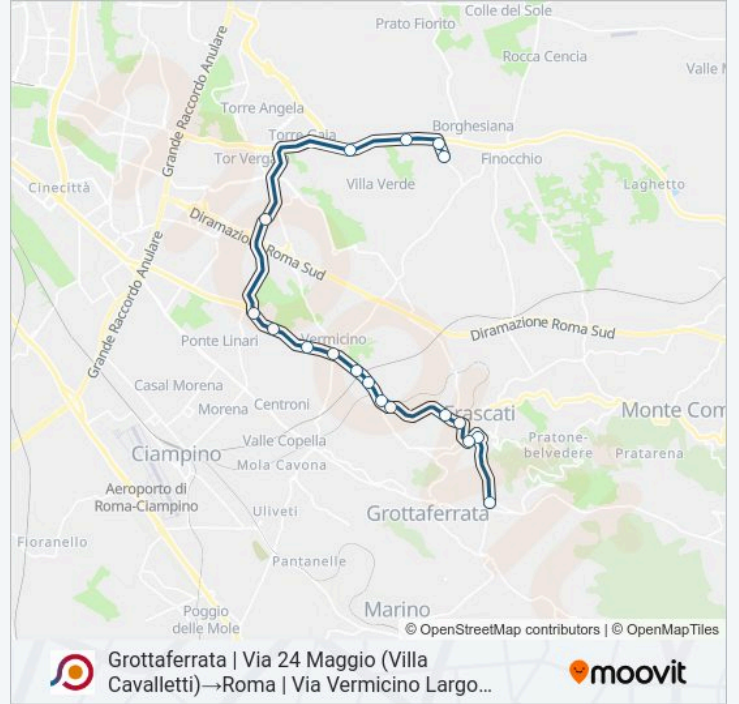

Direzione: Grottaferrata | Via 24 Maggio (Villa Cavalletti)→Roma | Via Vermicino Largo Monreale

18 fermate

[VISUALIZZA GLI ORARI DELLA LINEA](#)

Grottaferrata | Via 24 Maggio (Villa Cavalletti)

Frascati | Piazza Marconi

Frascati | Viale Vittorio Veneto

Frascati | Ospedale S. Sebastiano

Frascati | Via Tuscolana Via Fermi

Frascati | Via Tuscolana Via Grotte Maria

Frascati | Via Tuscolana Via Sale'

Frascati | Via Tuscolana (Ponte Napoli)

Borghesiana (Mc)

Roma | Via Vermicino Largo Monreale

Orari della linea bus COTRAL

Orari di partenza verso Grottaferrata | Via 24 Maggio (Villa Cavalletti)→Roma | Via Vermicino Largo Monreale:

lunedì	14:10
martedì	14:10
mercoledì	14:10
giovedì	14:10
venerdì	14:10
sabato	Non in Servizio
domenica	Non in Servizio

Informazioni sulla linea bus COTRAL

Direzione: Grottaferrata | Via 24 Maggio (Villa Cavalletti)→Roma | Via Vermicino Largo Monreale

Fermate: 18

Durata del tragitto: 39 min

La linea in sintesi:

Orari, mappe e fermate della linea bus COTRAL disponibili in un PDF su moovitapp.com. Usa App Moovit per ottenere tempi di attesa reali, orari di tutte le altre linee o indicazioni passo-passo per muoverti con i mezzi pubblici a Roma e Lazio.