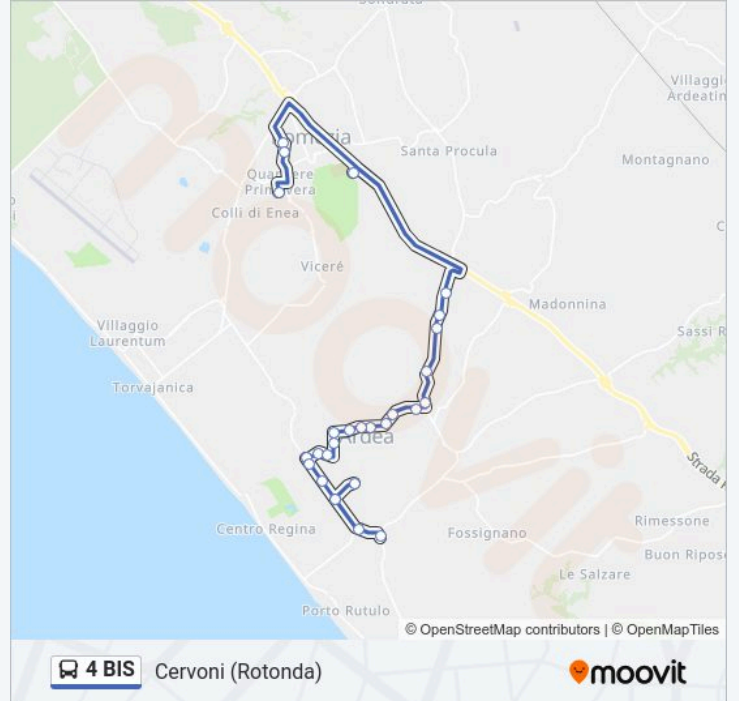

Via Livorno

Viale Gorizia

Viale Gorizia, 15

L.go Genova

Ardea | Via Pratica Di Mare Viale Forlì

Orari della linea bus 4 BIS

Orari di partenza verso Cervoni (Rotonda):

lunedì	12:15 - 13:15
martedì	12:15 - 13:15
mercoledì	12:15 - 13:15
giovedì	12:15 - 13:15
venerdì	12:15 - 13:15
sabato	12:15 - 13:15
domenica	Non in Servizio

Informazioni sulla linea bus 4 BIS

Direzione: Cervoni (Rotonda)

Fermate: 26

Durata del tragitto: 28 min

La linea in sintesi:

L.go Milano

Via Palermo 34a

Via Pratica Di Mare, 19

Ardea | Via Pratica Di Mare Via Bergamo

Ardea | Via Severiana Via Pratica Di Mare

Direzione: Lido dei Pini (Samoa)

65 fermate

[VISUALIZZA GLI ORARI DELLA LINEA](#)

Pomezia, Ist. Pascal/Ipsia

Pomezia | Ist. Copernico

Nuovo Florida/Dental

Nuova Florida/S. Marino

Nuova Florida/Banca

Nuova Florida/Pistoia

Nuova Florida/Pisa

Nuova Florida/Siena

Via Livorno

Viale Gorizia