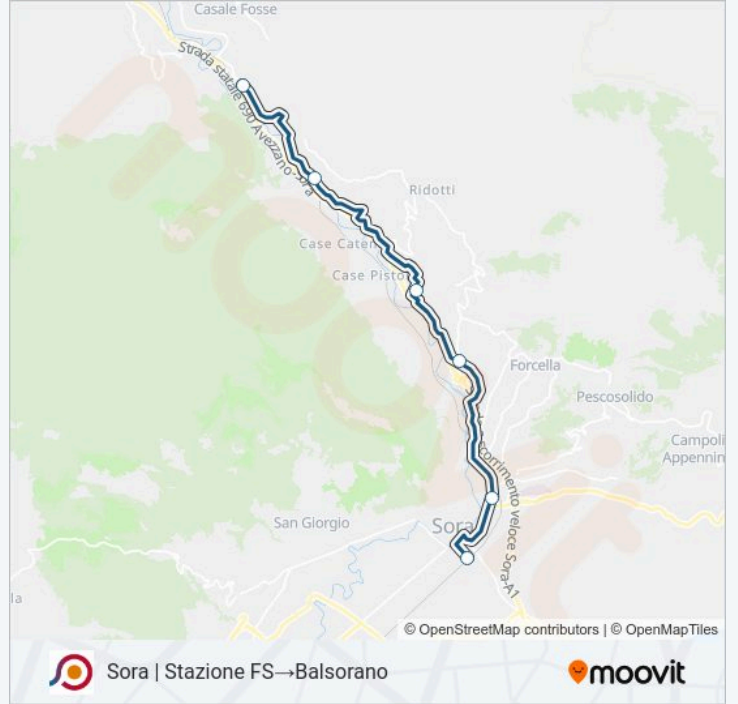

Sora | Stazione FS → Balsorano

Scarica L'App

La linea bus COTRAL Sora | Stazione FS → Balsorano ha una destinazione. Durante la settimana è operativa:

(1) Sora | Stazione FS → Balsorano: 20:10

Usa Moovit per trovare le fermate della linea bus COTRAL più vicine a te e scoprire quando passerà il prossimo mezzo della linea bus COTRAL

Direzione: Sora | Stazione FS → Balsorano

6 fermate

[VISUALIZZA GLI ORARI DELLA LINEA](#)

Sora | Stazione FS

Sora | Via Marsicana Via Conocchia

Balsorano | Ponte Lanna

Bivio Ridotti

Bivio Collepiano

Balsorano

Orari della linea bus COTRAL

Orari di partenza verso Sora | Stazione FS → Balsorano:

lunedì	Non in Servizio
martedì	Non in Servizio
mercoledì	Non in Servizio
giovedì	Non in Servizio
venerdì	20:10
sabato	Non in Servizio
domenica	Non in Servizio

Informazioni sulla linea bus COTRAL

Direzione: Sora | Stazione FS → Balsorano

Fermate: 6

Durata del tragitto: 20 min

La linea in sintesi:

Orari, mappe e fermate della linea bus COTRAL disponibili in un PDF su moovitapp.com. Usa App Moovit per ottenere tempi di attesa reali, orari di tutte le altre linee o indicazioni passo-passo per muoverti con i mezzi pubblici a Roma e Lazio.