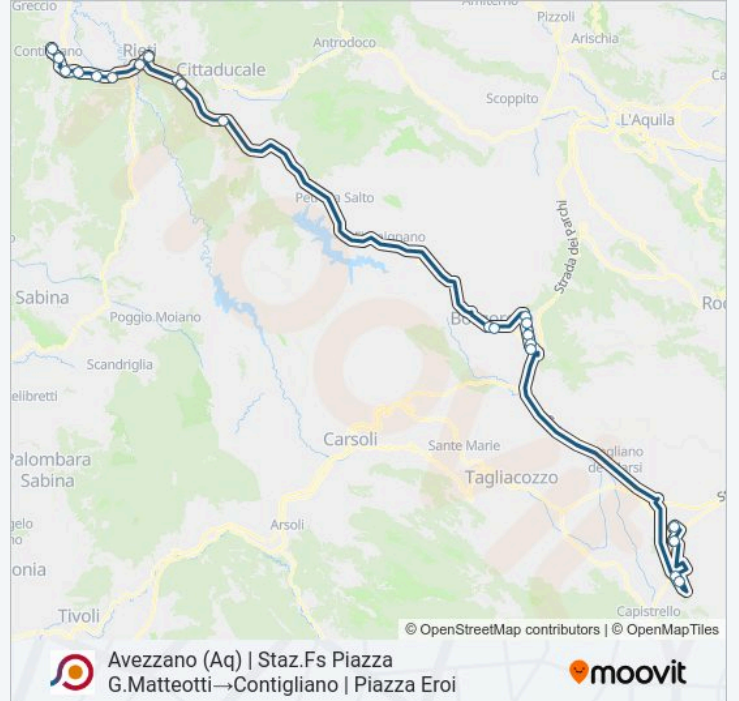

**Informazioni sulla linea bus COTRAL**

**Direzione:** Avezzano (Aq) | Staz.Fs Piazza  
G.Matteotti→Contigliano | Piazza Eroi

**Fermate:** 23

**Durata del tragitto:** 99 min

**La linea in sintesi:**

Rieti | Piani Sant'Elia

Rieti | Piani Poggio Fidoni

Contigliano | Via Fontecerro Via Tancia

Contigliano | Cerquetello

Contigliano | Piazza Eroi

Orari, mappe e fermate della linea bus COTRAL disponibili in un PDF su [moovitapp.com](https://moovitapp.com). Usa App Moovit per ottenere tempi di attesa reali, orari di tutte le altre linee o indicazioni passo-passo per muoverti con i mezzi pubblici a Roma e Lazio.