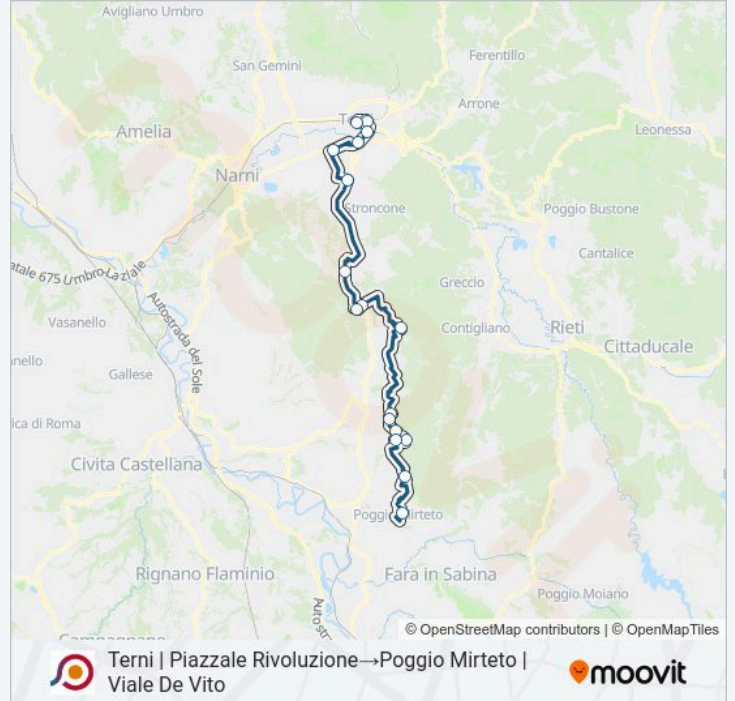

## Terni | Piazzale Rivoluzione→Poggio Mirteto | Viale De Vito

[Scarica L'App](#)

La linea bus COTRAL Terni | Piazzale Rivoluzione→Poggio Mirteto | Viale De Vito ha una destinazione. Durante la settimana è operativa:

### Direzione: Terni | Piazzale Rivoluzione→Poggio Mirteto | Viale De Vito

18 fermate

[VISUALIZZA GLI ORARI DELLA LINEA](#)

Terni | Piazzale Rivoluzione  
Terni | Stazione FS  
Terni (Aci)  
Terni | Viale Campofregoso  
Terni Via Di Vittorio  
Terni Polymer  
Collescipoli  
Lugnola  
Configni  
Configni | Osteriola  
Cottanello | Via Fontecerro Via Prati  
Casperia | Via Finocchieto Via Marconi  
Casperia | Via Finocchieto Via Valle Tassignana  
Casperia | Via Finocchieto Via Cannetaccio  
Roccantica | Piazza San Valentino  
Roccantica | Via Finocchieto Via Palombara  
Poggio Catino | Via Roma (Scuola)  
Poggio Mirteto | Via Roma Viale De Vito

### Orari della linea bus COTRAL

Orari di partenza verso Terni | Piazzale Rivoluzione→Poggio Mirteto | Viale De Vito:

lunedì	14:10 - 19:30
martedì	14:10 - 19:30
mercoledì	14:10 - 19:30
giovedì	14:10 - 19:30
venerdì	14:10 - 19:30
sabato	14:10 - 19:30
domenica	Non in Servizio

### Informazioni sulla linea bus COTRAL

**Direzione:** Terni | Piazzale Rivoluzione→Poggio Mirteto | Viale De Vito

**Fermate:** 18

**Durata del tragitto:** 120 min

**La linea in sintesi:**

Orari, mappe e fermate della linea bus COTRAL disponibili in un PDF su [moovitapp.com](https://moovitapp.com). Usa App Moovit per ottenere tempi di attesa reali, orari di tutte le altre linee o indicazioni passo-passo per muoverti con i mezzi pubblici a Roma e Lazio.