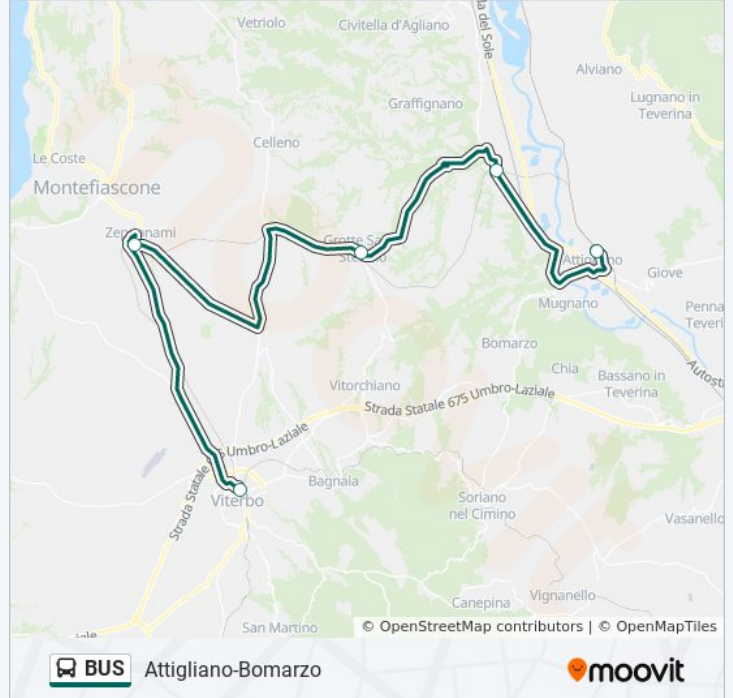

La linea bus BUS (Attigliano-Bomarzo) ha 3 percorsi. Durante la settimana è operativa:

(1) Attigliano-Bomarzo: 12:53(2) Orte: 04:55 - 18:43(3) Viterbo Porta Fiorentina: 22:00 - 22:35

Usa Moovit per trovare le fermate della linea bus BUS più vicine a te e scoprire quando passerà il prossimo mezzo della linea bus BUS

Direzione: Attigliano-Bomarzo

5 fermate

[VISUALIZZA GLI ORARI DELLA LINEA](#)

Viterbo Porta Fiorentina FS

Montefiascone FS

Grotte S. Stefano, Bv. Stazione

Sipicciano, Loc. Pisciarelllo, Bv. Stazione

Attigliano FS

Informazioni sulla linea bus BUS

Direzione: Attigliano-Bomarzo

Fermate: 5

Durata del tragitto: 42 min

La linea in sintesi:

Direzione: Orte

6 fermate

[VISUALIZZA GLI ORARI DELLA LINEA](#)

Informazioni sulla linea bus BUS

Direzione: Orte

Fermate: 6

Durata del tragitto: 64 min

La linea in sintesi:

Direzione: Viterbo Porta Fiorentina

6 fermate

[VISUALIZZA GLI ORARI DELLA LINEA](#)