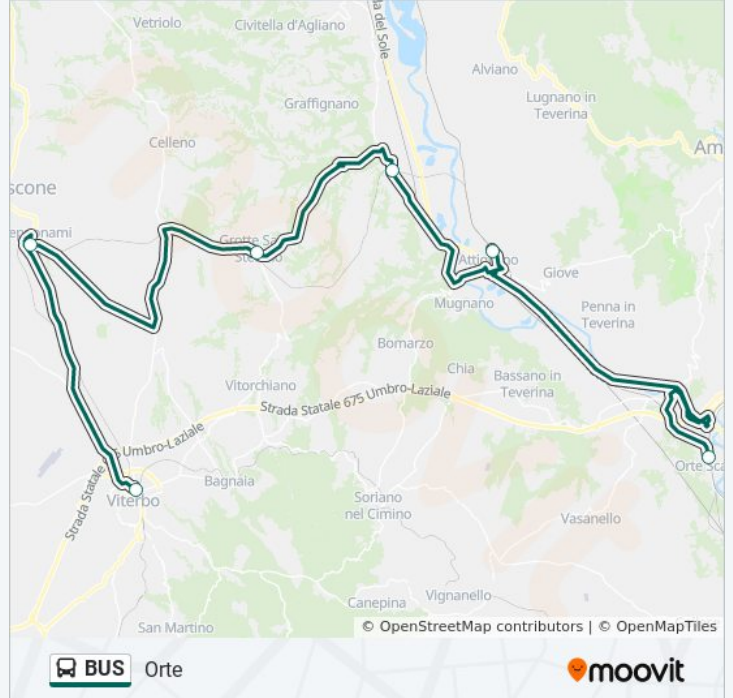

Direzione: Attigliano-Bomarzo

5 fermate

[VISUALIZZA GLI ORARI DELLA LINEA](#)

Viterbo Porta Fiorentina FS

Montefiascone FS

Grotte S. Stefano, Bv. Stazione

Sipicciano, Loc. Pisciarelllo, Bv. Stazione

Attigliano FS

Informazioni sulla linea bus BUS

Direzione: Attigliano-Bomarzo

Fermate: 5

Durata del tragitto: 42 min

La linea in sintesi:

Direzione: Orte

6 fermate

[VISUALIZZA GLI ORARI DELLA LINEA](#)

Viterbo Porta Fiorentina FS

Montefiascone FS

Grotte S. Stefano, Bv. Stazione

Sipicciano, Loc. Pisciarellino, Bv. Stazione

Attigliano FS

Orte | Stazione FS

Orari della linea bus BUS

Orari di partenza verso Orte:

Informazioni sulla linea bus BUS

Direzione: Orte

Fermate: 6

Durata del tragitto: 64 min

La linea in sintesi:

Direzione: Viterbo Porta Fiorentina

6 fermate

[VISUALIZZA GLI ORARI DELLA LINEA](#)