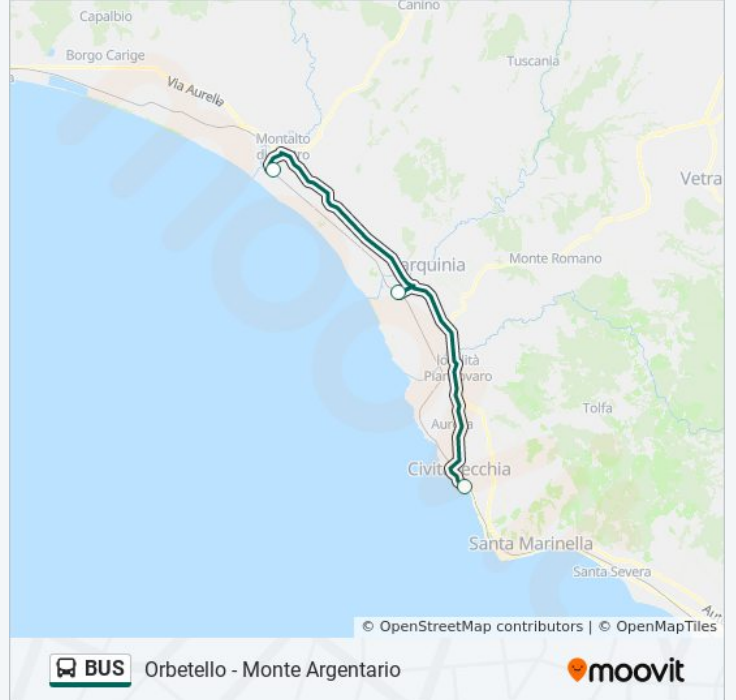

### Orari della linea bus BUS

Orari di partenza verso Orbetello - Monte Argentario:

lunedì	09:40
martedì	09:40
mercoledì	09:40
giovedì	09:40
venerdì	09:40
sabato	09:40
domenica	Non in Servizio

### Informazioni sulla linea bus BUS

**Direzione:** Orbetello - Monte Argentario

**Fermate:** 3

**Durata del tragitto:** 43 min

**La linea in sintesi:**

Orari, mappe e fermate della linea bus BUS disponibili in un PDF su [moovitapp.com](https://moovitapp.com). Usa [App Moovit](#) per ottenere tempi di attesa reali, orari di tutte le altre linee o indicazioni passo-passo per muoverti con i mezzi pubblici a Roma e Lazio.