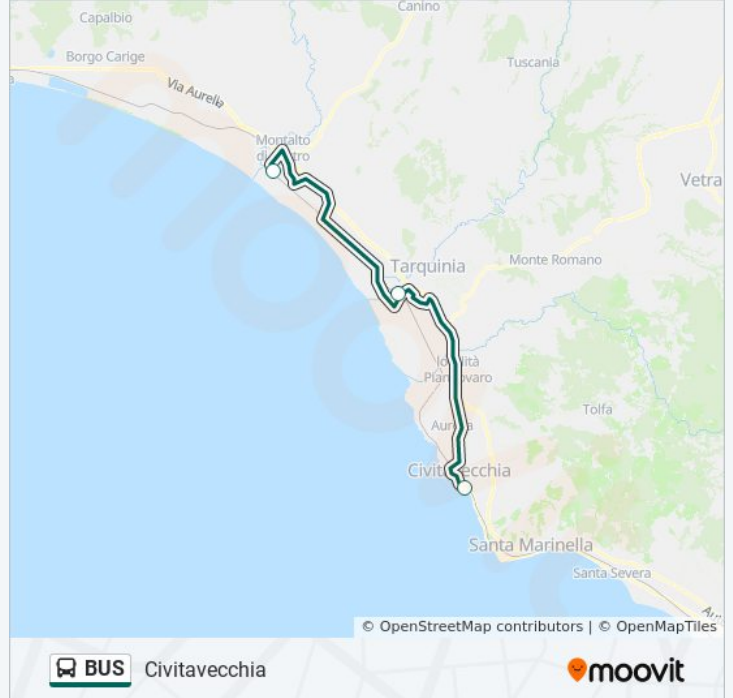

**Direzione: Civitavecchia**

3 fermate

[VISUALIZZA GLI ORARI DELLA LINEA](#)

Montalto Di Castro FS

Tarquinia FS

Civitavecchia

**Orari della linea bus BUS**

Orari di partenza verso Civitavecchia:

**Fermate:** 3

**Durata del tragitto:** 38 min

**La linea in sintesi:**

**Direzione: Grosseto**

3 fermate

[VISUALIZZA GLI ORARI DELLA LINEA](#)

Civitavecchia

Tarquinia FS