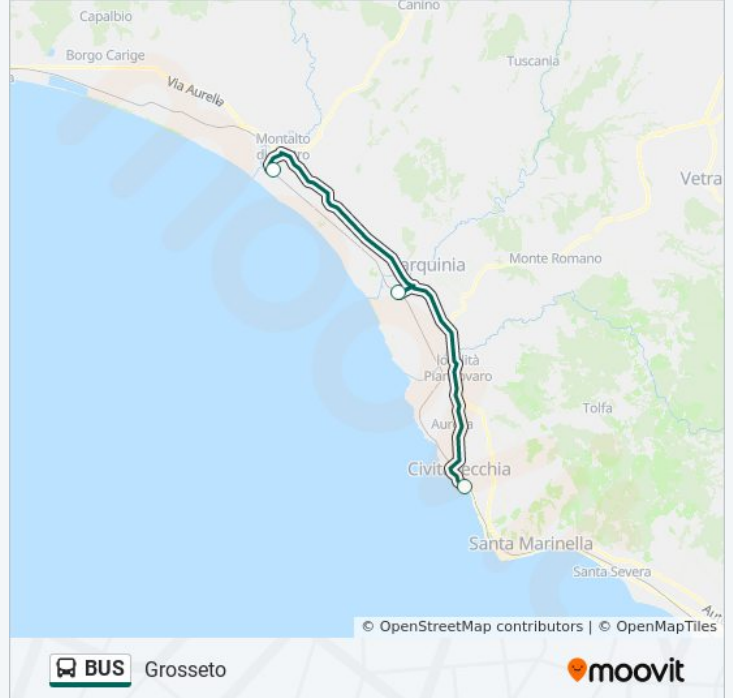

### Orari della linea bus BUS

Orari di partenza verso Grosseto:

lunedì	05:52
martedì	05:52
mercoledì	05:52
giovedì	05:52
venerdì	05:52
sabato	05:52
domenica	Non in Servizio

### Informazioni sulla linea bus BUS

**Direzione:** Grosseto

**Fermate:** 3

**Durata del tragitto:** 43 min

**La linea in sintesi:**