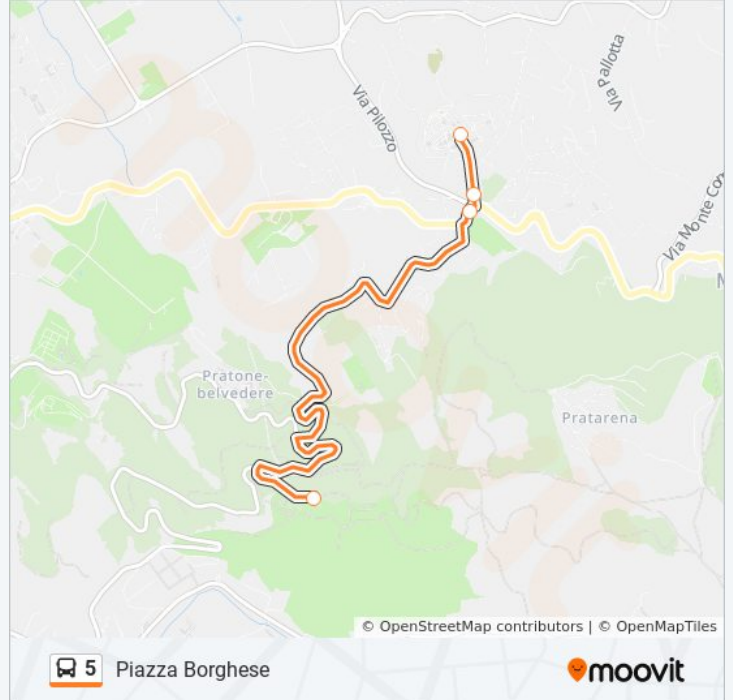

Fermate: 3

Durata del tragitto: 5 min

La linea in sintesi:

Direzione: Piazza Borghese

4 fermate

[VISUALIZZA GLI ORARI DELLA LINEA](#)

Tuscolo Alto

Monteporzio , V Frascati Inc V Tuscolo

Monte Porzio | Piazza Trieste

Monte Porzio | P.za Borghese

Orari della linea bus 5

Orari di partenza verso Piazza Borghese:

lunedì	08:15 - 19:00
martedì	08:15 - 19:00
mercoledì	08:15 - 19:00
giovedì	08:15 - 19:00
venerdì	08:15 - 19:00
sabato	08:15 - 19:00
domenica	Non in Servizio

Informazioni sulla linea bus 5

Direzione: Piazza Borghese

Fermate: 4

Durata del tragitto: 5 min

La linea in sintesi:

Orari, mappe e fermate della linea bus 5 disponibili in un PDF su moovitapp.com. Usa [App Moovit](#) per ottenere tempi di attesa reali, orari di tutte le altre linee o indicazioni passo-passo per muoverti con i mezzi pubblici a Roma e Lazio.