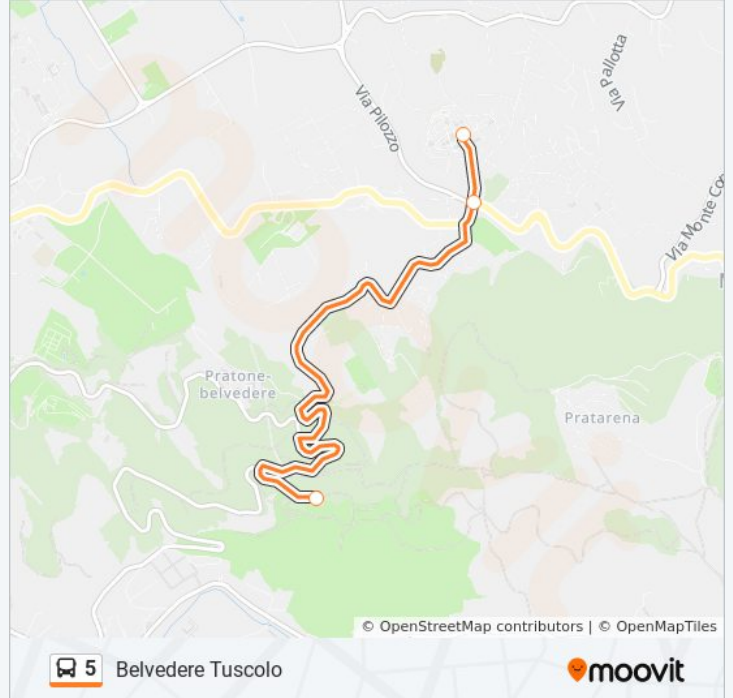

lunedì	07:50 - 19:00
martedì	07:50 - 19:00
mercoledì	07:50 - 19:00
giovedì	07:50 - 19:00
venerdì	07:50 - 19:00
sabato	07:50 - 19:00
domenica	Non in Servizio

Informazioni sulla linea bus 5

Direzione: Belvedere Tuscolo

Fermate: 3

Durata del tragitto: 5 min

La linea in sintesi:

Direzione: Piazza Borghese

4 fermate

[VISUALIZZA GLI ORARI DELLA LINEA](#)

Tuscolo Alto

Monteporzio , V Frascati Inc V Tuscolo

Monte Porzio | Piazza Trieste

Monte Porzio | P.za Borghese

Orari della linea bus 5

Orari di partenza verso Piazza Borghese:

lunedì	08:15 - 19:00
martedì	08:15 - 19:00
mercoledì	08:15 - 19:00
giovedì	08:15 - 19:00
venerdì	08:15 - 19:00
sabato	08:15 - 19:00
domenica	Non in Servizio

Informazioni sulla linea bus 5

Direzione: Piazza Borghese

Fermate: 4

Durata del tragitto: 5 min

La linea in sintesi:

Orari, mappe e fermate della linea bus 5 disponibili in un PDF su moovitapp.com. Usa [App Moovit](#) per ottenere tempi di attesa reali, orari di tutte le altre linee o indicazioni passo-passo per muoverti con i mezzi pubblici a Roma e Lazio.