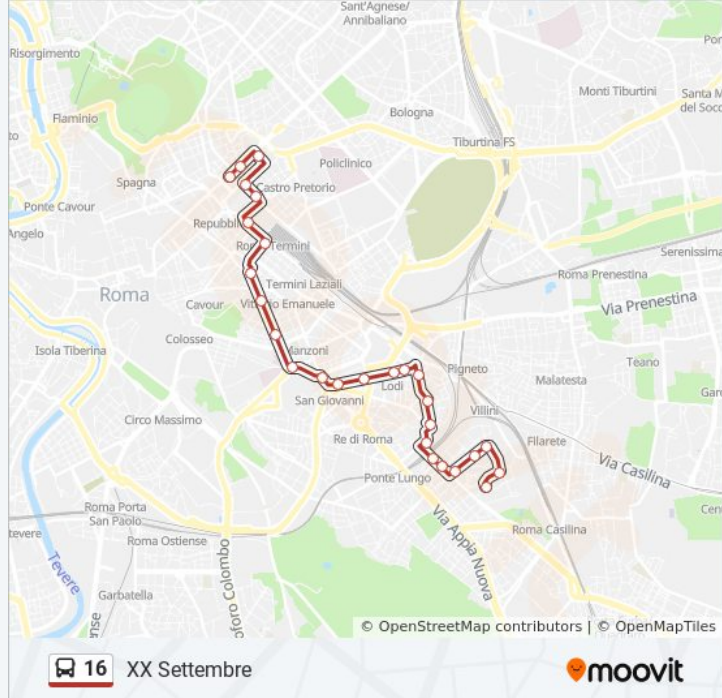

Merulana/Brancaccio

Merulana/Mecenate

Merulana/Labicana

Merulana/S. Giovanni

Porta S. Giovanni

Appia-San Giovanni (Ma - Mc)

Taranto/Rimini

Monza/Taranto

Orari della linea bus 16

Orari di partenza verso XX Settembre:

lunedì	05:30 - 23:25
martedì	00:00 - 23:25
mercoledì	00:00 - 23:25
giovedì	00:00 - 23:25
venerdì	00:00 - 23:25
sabato	00:00 - 23:22
domenica	00:00 - 22:46

Informazioni sulla linea bus 16

Direzione: XX Settembre

Fermate: 27

Durata del tragitto: 44 min

La linea in sintesi:

Merulana/Brancaccio

S. Maria Maggiore

Termini (Ma-Mb-Fs)

Termini (Ma-Mb-Fs)

Volturmo/Gaeta

Volturmo/Cernaia

Palestro

XX Settembre/Piave

XX Settembre

Orari, mappe e fermate della linea bus 16 disponibili in un PDF su moovitapp.com. Usa [App Moovit](#) per ottenere tempi di attesa reali, orari di tutte le altre linee o indicazioni passo-passo per muoverti con i mezzi pubblici a Roma e Lazio.