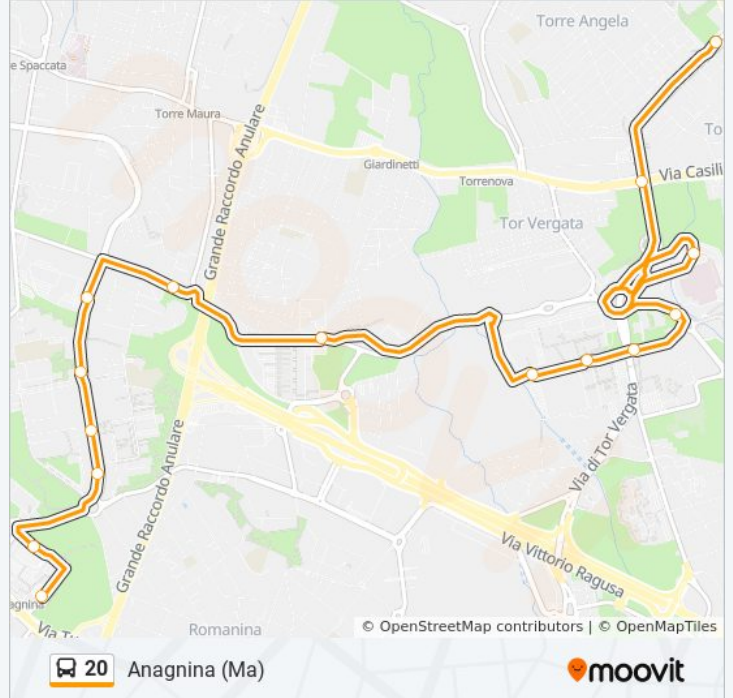

## Direzione: Anagnina (Ma)

15 fermate

[VISUALIZZA GLI ORARI DELLA LINEA](#)

Cambellotti  
Cambellotti/Casilina  
Policlinico/Tor Vergata (H)  
Heidelberg  
Cambridge/Resid. Universitaria  
Cambridge  
Cambridge/Columbia  
Sorbona  
Fosso Santa Maura/Rondini  
Ciamarra/Uff. Entrate  
Ciamarra/Rizzieri  
Ciamarra/Ruffo  
Ciamarra/Leonardi  
Giudice/Viola  
Anagnina (Ma)

## Informazioni sulla linea bus 20

**Direzione:** Anagnina (Ma)

**Fermate:** 15

**Durata del tragitto:** 24 min

**La linea in sintesi:**

## Direzione: Cambellotti

24 fermate

[VISUALIZZA GLI ORARI DELLA LINEA](#)

Anagnina (Ma)  
 Giudice/Viola  
 Ciamarra/Leonardi  
 Ciamarra/Ruffo  
 Ciamarra/Rizzieri  
 Fosso Santa Maura/Rondini  
 Sorbona  
 Cambridge/Columbia  
 Cambridge  
 Cambridge/Resid. Universitaria  
 Heidelberg  
 Policlinico/Tor Vergata (H)  
 Cambellotti/Casilina  
 Cambellotti  
 Tor Bella Monaca/Parasacchi  
 Tor Bella Monaca  
 Anderloni  
 Archeologia/Biscarra

## Informazioni sulla linea bus 20

**Direzione:** Cambellotti

**Fermate:** 24

**Durata del tragitto:** 41 min

**La linea in sintesi:**

Archeologia/Cochi

Tor Bella Monaca

Archeologia/Cochi