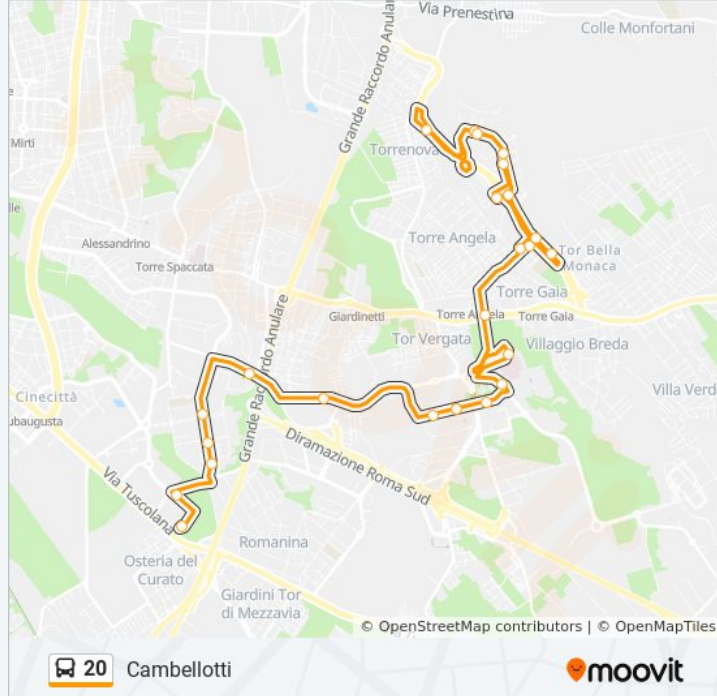

## Informazioni sulla linea bus 20

**Direzione:** Anagnina (Ma)

**Fermate:** 15

**Durata del tragitto:** 24 min

**La linea in sintesi:**

## Direzione: Cambellotti

24 fermate

[VISUALIZZA GLI ORARI DELLA LINEA](#)

Anagnina (Ma)  
 Giudice/Viola  
 Ciamarra/Leonardi  
 Ciamarra/Ruffo  
 Ciamarra/Rizzieri  
 Fosso Santa Maura/Rondini  
 Sorbona  
 Cambridge/Columbia  
 Cambridge  
 Cambridge/Resid. Universitaria  
 Heidelberg  
 Policlinico/Tor Vergata (H)  
 Cambellotti/Casilina  
 Cambellotti  
 Tor Bella Monaca/Parasacchi  
 Tor Bella Monaca  
 Anderloni  
 Archeologia/Biscarra

## Informazioni sulla linea bus 20

**Direzione:** Cambellotti

**Fermate:** 24

**Durata del tragitto:** 41 min

**La linea in sintesi:**

Archeologia/Cochi

Tor Bella Monaca

Archeologia/Cochi

Archeologia/Biscarra

Anderloni

Cambellotti

Orari, mappe e fermate della linea bus 20 disponibili in un PDF su [moovitapp.com](https://moovitapp.com). Usa [App Moovit](#) per ottenere tempi di attesa reali, orari di tutte le altre linee o indicazioni passo-passo per muoverti con i mezzi pubblici a Roma e Lazio.