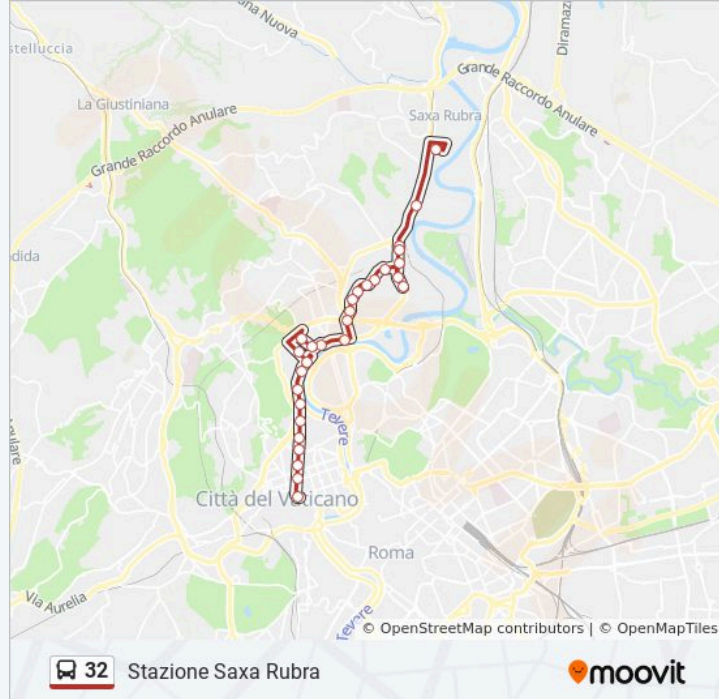

Usa Moovit per trovare le fermate della linea bus 32 più vicine a te e scoprire quando passerà il prossimo mezzo della linea bus 32

Direzione: Giulio Cesare/Ottaviano (Ma)

30 fermate

[VISUALIZZA GLI ORARI DELLA LINEA](#)

Informazioni sulla linea bus 32

Direzione: Stazione Saxa Rubra

Fermate: 29

Durata del tragitto: 40 min

La linea in sintesi:

Flaminia/Nitti

Flaminia/Morlupo

Flaminia/Cappelli R.

Flaminia/Monterosi

Tor Di Quinto

Tor Di Quinto/Civico 151

Flaminia/Tor Di Quinto

Flaminia/Cantalupo

Staz.ne Due Ponti

Stazione Grottarossa

Stazione Saxa Rubra

Orari, mappe e fermate della linea bus 32 disponibili in un PDF su moovitapp.com. Usa App Moovit per ottenere tempi di attesa reali, orari di tutte le altre linee o indicazioni passo-passo per muoverti con i mezzi pubblici a Roma e Lazio.