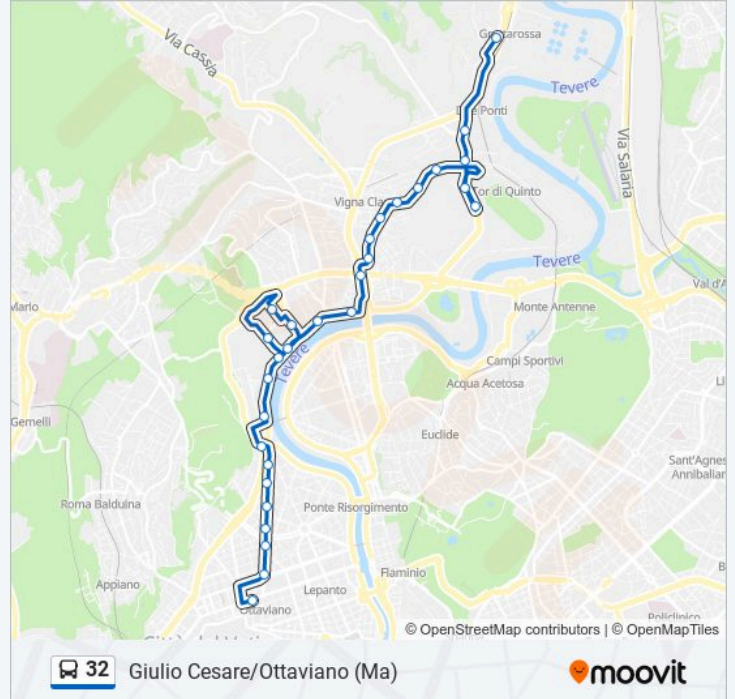

Usa Moovit per trovare le fermate della linea bus 32 più vicine a te e scoprire quando passerà il prossimo mezzo della linea bus 32

Direzione: Giulio Cesare/Ottaviano (Ma)

30 fermate

[VISUALIZZA GLI ORARI DELLA LINEA](#)

Informazioni sulla linea bus 32

Direzione: Giulio Cesare/Ottaviano (Ma)

Fermate: 30

Durata del tragitto: 45 min

La linea in sintesi:

Lgt Cadorna/Ostello Gioventù

Maresciallo Giardino

V.le Angelico/Maresciallo Giardino

V.le Angelico/Durazzo

V.le Angelico/Dardanelli

V.le Angelico/Mazzini

P.za Giovine Italia

V.le Angelico/Camozzi

Giulio Cesare/Ottaviano (Ma)

Direzione: Stazione Saxa Rubra

29 fermate

[VISUALIZZA GLI ORARI DELLA LINEA](#)

Giulio Cesare/Ottaviano (Ma)

Ottaviano (Ma)

V.le Angelico/Camozzi

V.le Angelico/Mazzini

V.le Angelico/Dardanelli

V.le Angelico/Maresciallo Giardino

Lgt. Cadorna/M.Llo Giardino