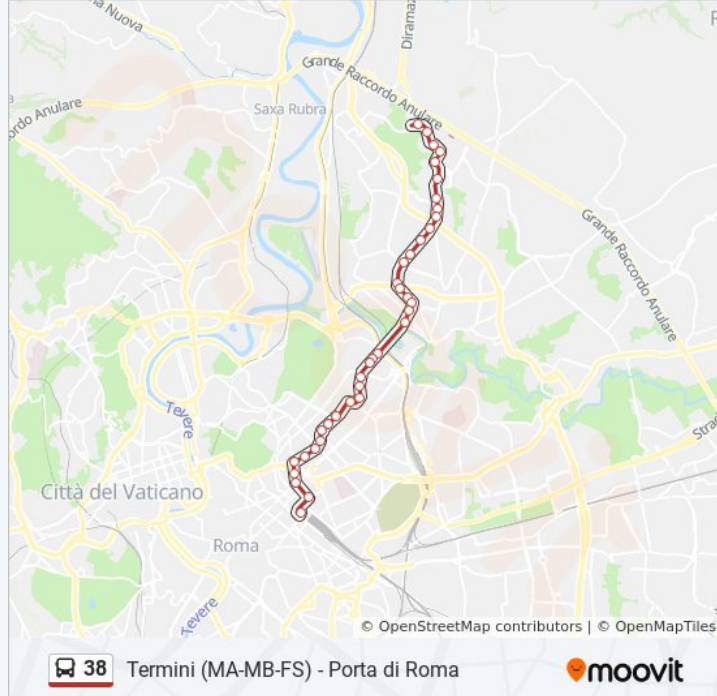

Tirreno/Monti Sibillini

Conca D'Oro (Mb1)

Conca D'Oro (Mb1)

Libia/Lago Tana

Libia (Mb1)

Libia/Gimma

Eritrea/S. Emerenziana

Eritrea/Lago Lesina

S. Agnese Annibaliano (Mb1)

Trieste/Istria

Trieste/Gorizia

Trieste/Trasimeno

Trieste/Trento

Dalmazia

Nizza/V.Le Regina Margherita

Nizza/Mantova

Viterbo

Piave/Belisario

Piave/Xx Settembre

XX Settembre/Piave

XX Settembre/Min. Finanze

Repubblica (Ma)

Terme Diocleziano

Termini (Ma-Mb-Fs) [G]

Orari, mappe e fermate della linea bus 38 disponibili in un PDF su moovitapp.com. Usa [App Moovit](#) per ottenere tempi di attesa reali, orari di tutte le altre linee o indicazioni passo-passo per muoverti con i mezzi pubblici a Roma e Lazio.