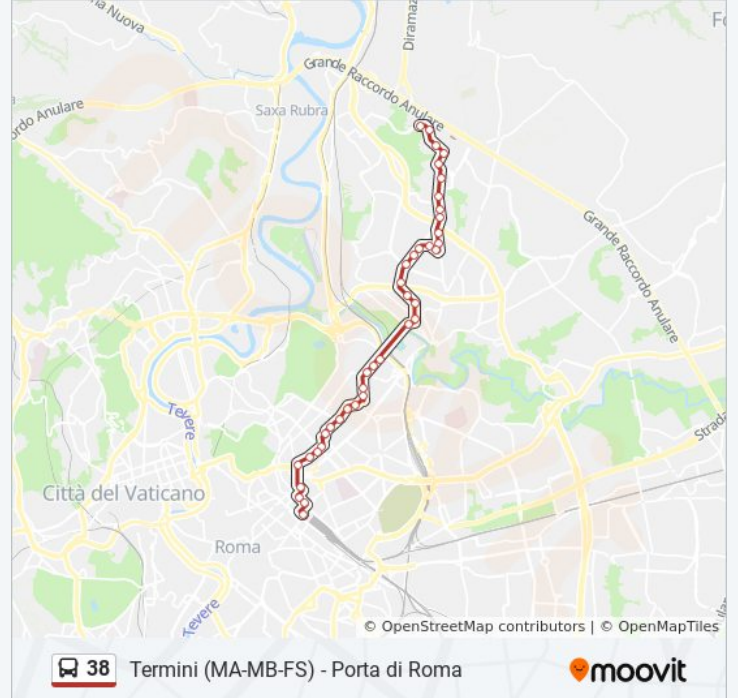

Usa Moovit per trovare le fermate della linea bus 38 più vicine a te e scoprire quando passerà il prossimo mezzo della linea bus 38

Direzione: Porta Di Roma

37 fermate

[VISUALIZZA GLI ORARI DELLA LINEA](#)

Orari della linea bus 38

Orari di partenza verso Porta Di Roma:

lunedì	04:58 - 23:43
martedì	00:10 - 23:43
mercoledì	00:10 - 23:43
giovedì	00:10 - 23:43
venerdì	00:10 - 23:43
sabato	00:10 - 23:55
domenica	00:24 - 22:47

Informazioni sulla linea bus 38

Direzione: Porta Di Roma

Fermate: 37

Durata del tragitto: 48 min

La linea in sintesi:

Monte Massico

Conti/Monte Massico

Conti/De Curtis

Soldati/Bragaglia

Bene/Lionello

Bene/Celi

Bene/Maggio

Porta Di Roma

Direzione: Termini (Ma-Mb-Fs)

40 fermate

[VISUALIZZA GLI ORARI DELLA LINEA](#)