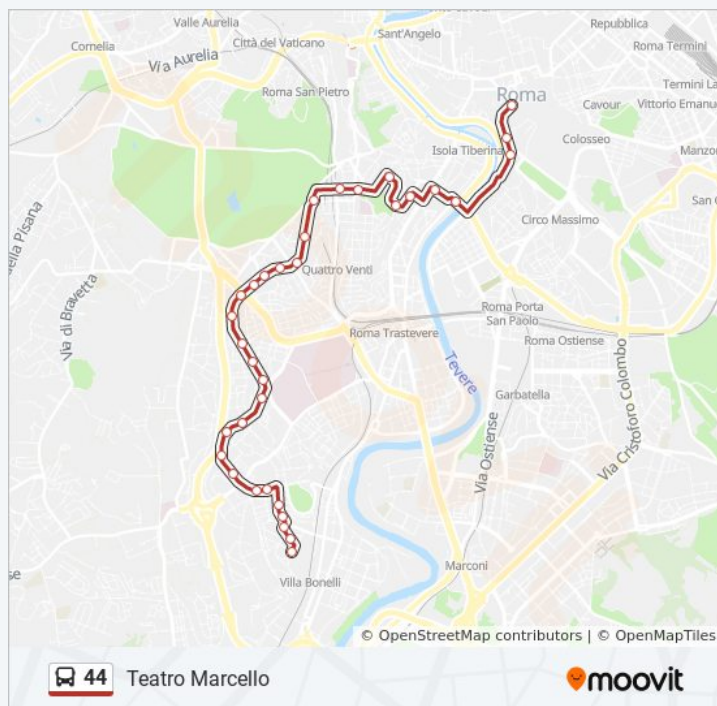

Informazioni sulla linea bus 44

Direzione: Teatro Marcello

Fermate: 33

Durata del tragitto: 41 min

La linea in sintesi:

Agnelli

Di Donato

Val Tellina/Forlanini (H)

P.za Fonteiana

Fonteiana/Ottavilla

Bonnet/Quattro Venti

Bonnet/Carini

Dandolo/Fabrizi

Dandolo/Casini

Dandolo/Glorioso

Induno

Porta Portese

Bocca Della Verità

Petroselli

Teatro Marcello

Orari, mappe e fermate della linea bus 44 disponibili in un PDF su moovitapp.com. Usa [App Moovit](https://moovitapp.com) per ottenere tempi di attesa reali, orari di tutte le altre linee o indicazioni passo-passo per muoverti con i mezzi pubblici a Roma e Lazio.