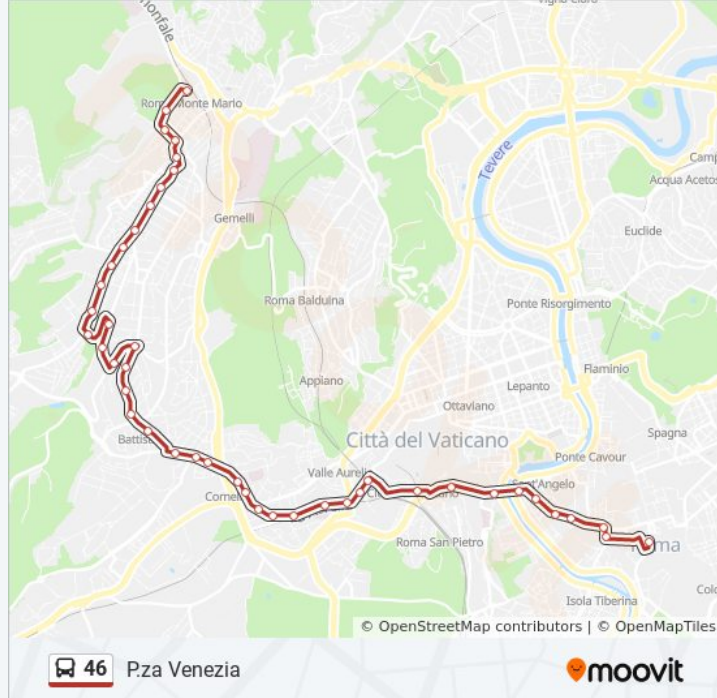

Informazioni sulla linea bus 46

Direzione: P.za Venezia

Fermate: 41

Durata del tragitto: 55 min

La linea in sintesi:

Boccea/Galeotti

L.go Boccea

Boccea/Accursio

Cavalleggeri/S. Pietro

P.za Della Rovere

Acciaioli

C.so Vittorio Emanuele/Tassoni

Chiesa Nuova

C.so Vittorio Emanuele/Navona

C.so Vittorio Emanuele/Argentina

Via Torre Argentina

P.za Venezia

Direzione: Staz.ne Monte Mario (Fs-FI3)

41 fermate

[VISUALIZZA GLI ORARI DELLA LINEA](#)

P.za Venezia

Plebiscito

Argentina

C.so Vittorio Emanuele/S. A. Della Valle