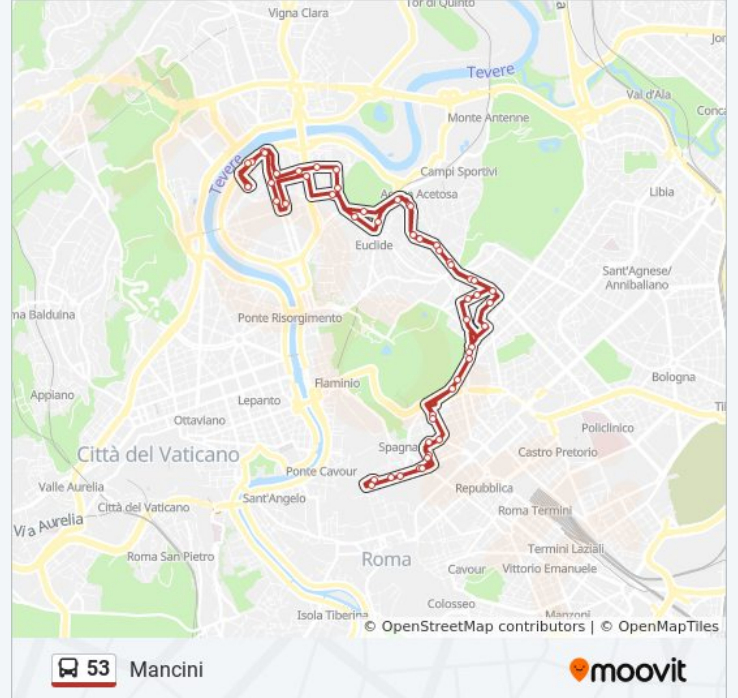

## Informazioni sulla linea bus 53

**Direzione:** Mancini

**Fermate:** 53

**Durata del tragitto:** 70 min

**La linea in sintesi:**

Veneto/Sardegna

Veneto/Emilia

Barberini (Ma)

Veneto/Sardegna

Pinciana/Puccini

Pinciana/Museo Borghese

Pinciana/Allegri

Paisiello/Monteverdi

Bellini/Verdi

Bellini

Liegi/Ungheria

Parioli/Ungheria

Parioli/Oxilia

Santiago Del Cile

Parioli/Stuparich

Parco Rimembranza

De Coubertin

Argentina/Bolivia

XVII Olimpiade

XVII Olimpiade/Austria

Tiziano/Xvii Olimpiade

Lgt Thaon Di Revel/P. Milvio

Lgt Thaon Di Revel/Romano

Mancini

Orari, mappe e fermate della linea bus 53 disponibili in un PDF su [moovitapp.com](https://moovitapp.com). Usa [App Moovit](#) per ottenere tempi di attesa reali, orari di tutte le altre linee o indicazioni passo-passo per muoverti con i mezzi pubblici a Roma e Lazio.