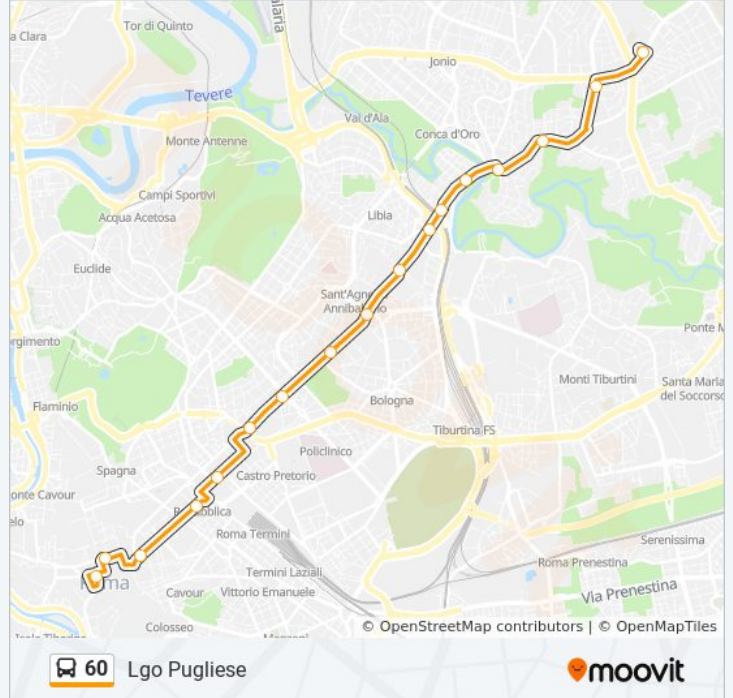

Lgo Pugliese

[Scarica L'App](#)

La linea bus 60 (Lgo Pugliese) ha 2 percorsi. Durante la settimana è operativa:

(1) Lgo Pugliese: 00:00 - 23:40(2) P.za Venezia: 00:00 - 23:40

Usa Moovit per trovare le fermate della linea bus 60 più vicine a te e scoprire quando passerà il prossimo mezzo della linea bus 60

Direzione: Lgo Pugliese

17 fermate

[VISUALIZZA GLI ORARI DELLA LINEA](#)

P.za Venezia
P.za Venezia
Nazionale/Quirinale
Nazionale/Torino
Cernaia
Porta Pia
Nomentana/Regina Margherita
Nomentana/Villa Torlonia
Nomentana/Xxi Aprile
Nomentana/Asmara
Batteria Nomentana
Nomentana/Val D'Aosta
Nomentana/Val D'Ossola
Maiella/Sempione
Nomentana/Sannazzaro
Romagnoli/Talenti
L.go Pugliese

Informazioni sulla linea bus 60

Direzione: Lgo Pugliese

Fermate: 17

Durata del tragitto: 41 min

La linea in sintesi:

Direzione: P.za Venezia

17 fermate

[VISUALIZZA GLI ORARI DELLA LINEA](#)

Informazioni sulla linea bus 60

Direzione: P.za Venezia

Fermate: 17

Durata del tragitto: 40 min

La linea in sintesi:

Orari, mappe e fermate della linea bus 60 disponibili in un PDF su moovitapp.com. Usa [App Moovit](#) per ottenere tempi di attesa reali, orari di tutte le altre linee o indicazioni passo-passo per muoverti con i mezzi pubblici a Roma e Lazio.