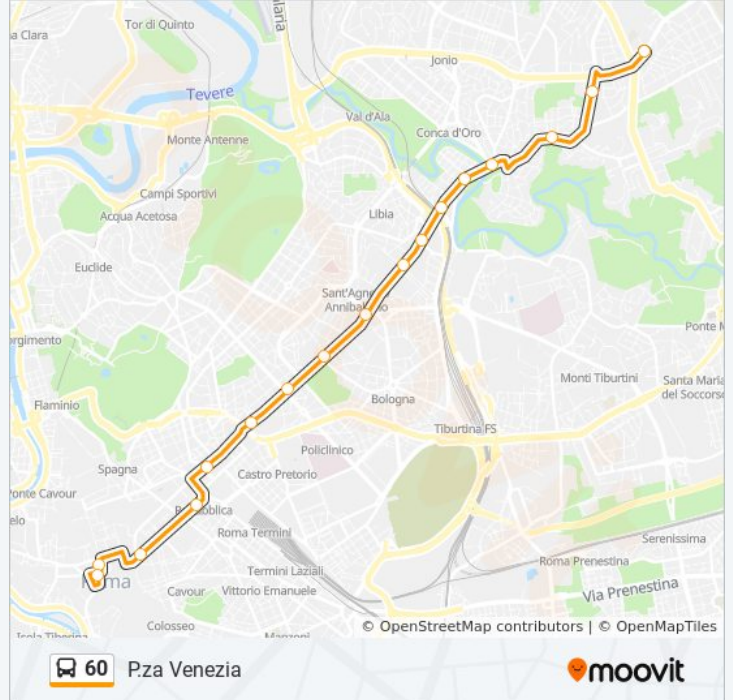

Direzione: Lgo Pugliese

17 fermate

[VISUALIZZA GLI ORARI DELLA LINEA](#)

P.za Venezia
P.za Venezia
Nazionale/Quirinale
Nazionale/Torino
Cernaia
Porta Pia
Nomentana/Regina Margherita
Nomentana/Villa Torlonia
Nomentana/Xxi Aprile
Nomentana/Asmara
Batteria Nomentana
Nomentana/Val D'Aosta
Nomentana/Val D'Ossola
Maiella/Sempione
Nomentana/Sannazzaro
Romagnoli/Talenti
L.go Pugliese

Informazioni sulla linea bus 60

Direzione: Lgo Pugliese

Fermate: 17

Durata del tragitto: 41 min

La linea in sintesi:

Direzione: P.za Venezia

17 fermate

[VISUALIZZA GLI ORARI DELLA LINEA](#)

Orari della linea bus 60

Orari di partenza verso P.za Venezia:

lunedì	05:30 - 23:40
martedì	00:00 - 23:40
mercoledì	00:00 - 23:40
giovedì	00:00 - 23:40
venerdì	00:00 - 23:40
sabato	00:00 - 23:42
domenica	00:00 - 22:40

Informazioni sulla linea bus 60

Direzione: P.za Venezia

Fermate: 17

Durata del tragitto: 40 min

La linea in sintesi:

Orari, mappe e fermate della linea bus 60 disponibili in un PDF su moovitapp.com. Usa [App Moovit](#) per ottenere tempi di attesa reali, orari di tutte le altre linee o indicazioni passo-passo per muoverti con i mezzi pubblici a Roma e Lazio.