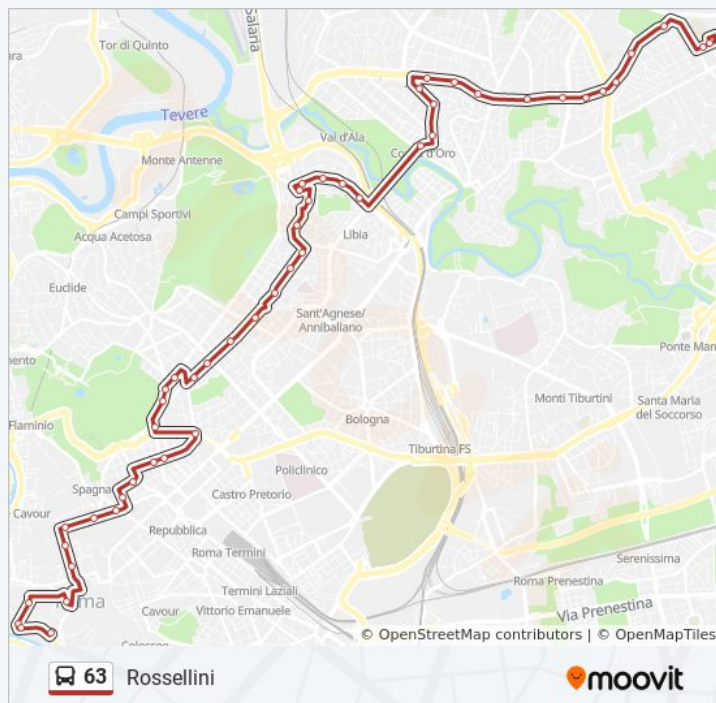

Boncompagni/Abruzzi

Boncompagni/Marche

Veneto/Emilia

Barberini (Ma)

Tritone/Barberini (Ma)

Tritone/Fontana Trevi

S. Claudio

Corso/Minghetti

Somalia/Vivaldi

L.go Somalia

Somalia/Martucci

Somalia/Mascagni

Conca D'Oro (Mb1)

Conca D'Oro (Mb1)

Tirreno/Monti Sibillini

Tirreno/Valle Scrivia

Jonio (Mb1)

Informazioni sulla linea bus 63

Direzione: Rossellini

Fermate: 49

Durata del tragitto: 74 min

La linea in sintesi:

Jonio/Capraia

Jonio/Monte Fascia