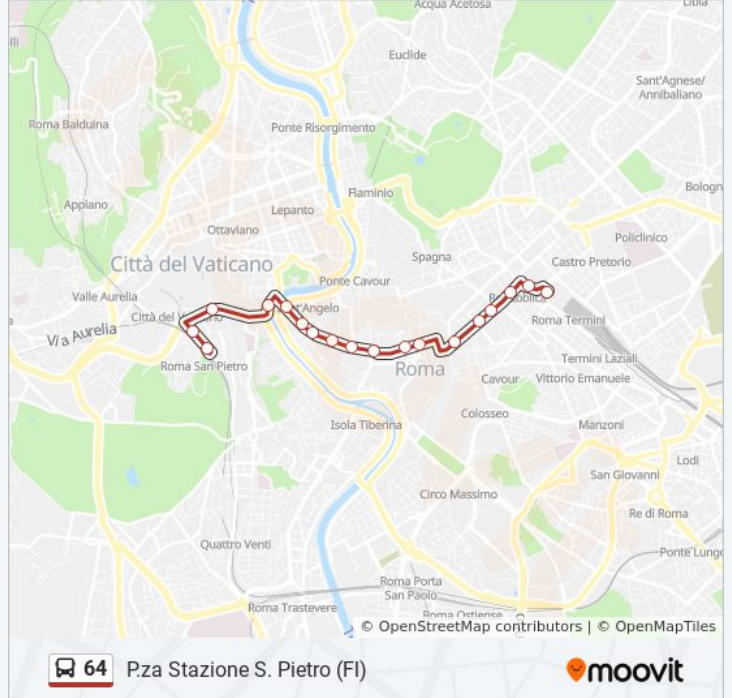

Usa Moovit per trovare le fermate della linea bus 64 più vicine a te e scoprire quando passerà il prossimo mezzo della linea bus 64

Direzione: P.za Stazione S. Pietro (FI)

17 fermate

[VISUALIZZA GLI ORARI DELLA LINEA](#)

Termini (Ma-Mb-Fs) [A]
Repubblica
Nazionale/Torino
Nazionale/Quattro Fontane
Nazionale/Palazzo Esposizioni
Nazionale/Quirinale
Plebiscito
Argentina
C.so Vittorio Emanuele/S. A. Della Valle
C.so Vittorio Emanuele/Navona
Chiesa Nuova
C.so Vittorio Emanuele/Tassoni
Ponte Vittorio Emanuele
Lgt. Sassia/S. Spirito (H)
Cavalleggeri/S. Pietro
Crocifisso/Porta Fabbrica
P.za Stazione S. Pietro (FI)

Orari della linea bus 64

Orari di partenza verso P.za Stazione S. Pietro (FI):

lunedì	05:00 - 23:49
martedì	00:00 - 23:49
mercoledì	00:00 - 23:49
giovedì	00:00 - 23:49
venerdì	00:00 - 23:49
sabato	00:00 - 23:47
domenica	00:00 - 22:56

Informazioni sulla linea bus 64

Direzione: P.za Stazione S. Pietro (FI)

Fermate: 17

Durata del tragitto: 31 min

La linea in sintesi:

Direzione: Termini (Ma-Mb-Fs)

19 fermate

[VISUALIZZA GLI ORARI DELLA LINEA](#)