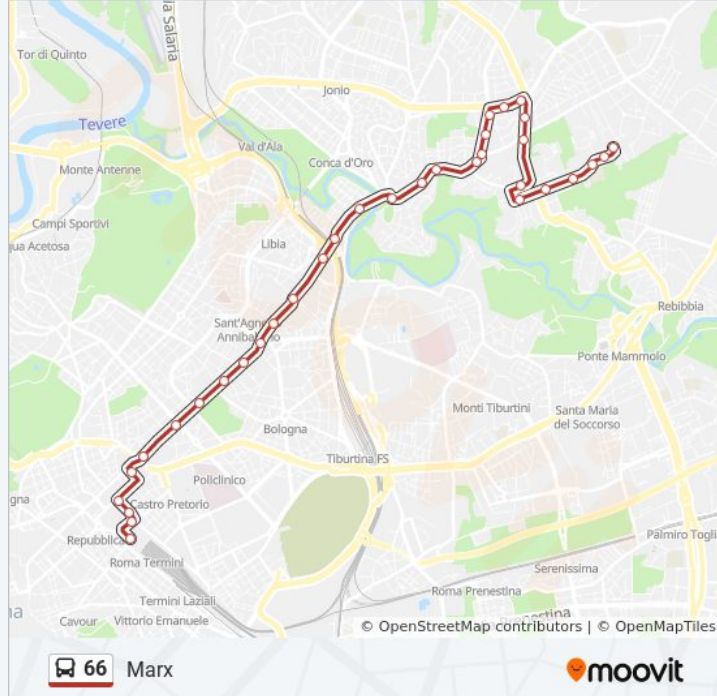

Informazioni sulla linea bus 66

Direzione: Marx

Fermate: 34

Durata del tragitto: 41 min

La linea in sintesi:

Romagnoli/D'Ovidio

Romagnoli/Talenti

Ojetti/Tosatti

Marx/Leibniz 1

Marx

Direzione: Termini

32 fermate

[VISUALIZZA GLI ORARI DELLA LINEA](#)

Marx

Marx/Lessing

Marx/Casale Aguzzano