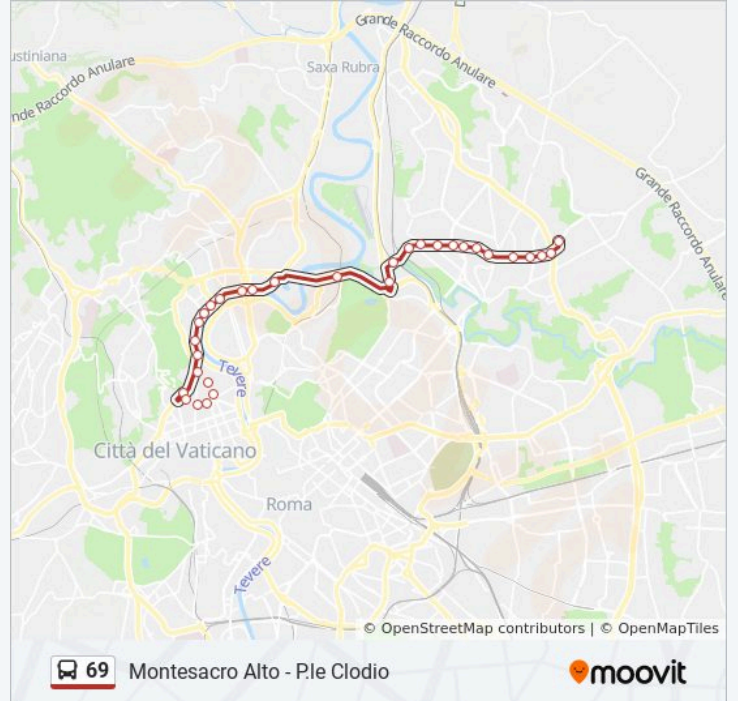

Informazioni sulla linea bus 69

Direzione: L.go Pugliese

Fermate: 31

Durata del tragitto: 37 min

La linea in sintesi:

Salaria/Ponte Salario

Prati Fiscali/Villa Spada

Prati Fiscali/Val D'Ala

Prati Fiscali/Valtournanche

Prati Fiscali/Val Di Sangro

P.le Jonio

Jonio (Mb1)

Jonio/Capraia

Jonio/Monte Fascia

Jonio/Bandello

Jonio/Talenti

Ojetti/Tosatti

Ojetti/Primoli

L.go Pugliese

Orari, mappe e fermate della linea bus 69 disponibili in un PDF su moovitapp.com. Usa App Moovit per ottenere tempi di attesa reali, orari di tutte le altre linee o indicazioni passo-passo per muoverti con i mezzi pubblici a Roma e Lazio.