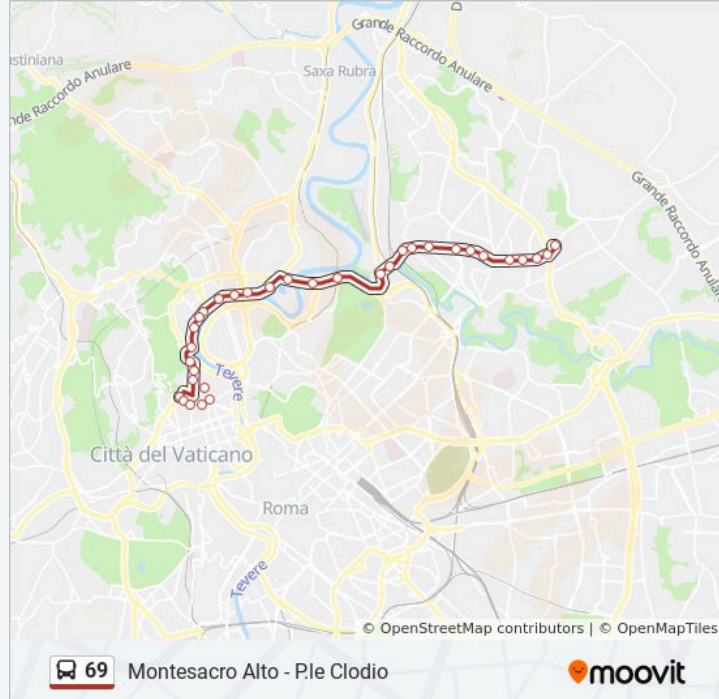

Informazioni sulla linea bus 69

Direzione: Clodio

Fermate: 33

Durata del tragitto: 39 min

La linea in sintesi:

De Bosis

De Bosis/Stadio Tennis

Lgt Cadorna/Ostello Gioventù

Maresciallo Giardino

V.le Angelico/Maresciallo Giardino

V.le Angelico/Durazzo

Oslavia/Bainsizza

Oslavia/Mazzini

Mazzini/Calboli

Mazzini/Angelico

Mazzini/Bafile

Clodio

Direzione: L.go Pugliese

31 fermate

[VISUALIZZA GLI ORARI DELLA LINEA](#)

Clodio

Mazzini/Bafile

Mazzini/Angelico

Mazzini/Calboli