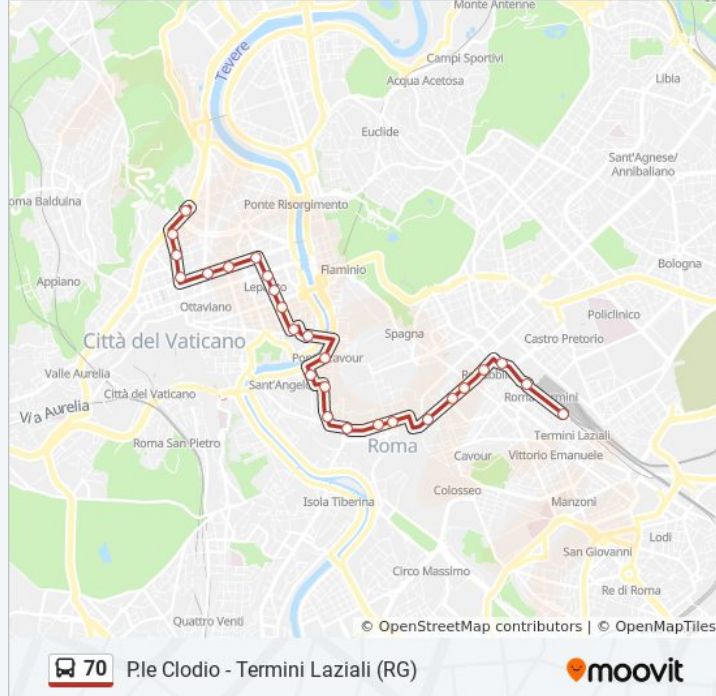

Informazioni sulla linea bus 70

Direzione: Clodio

Fermate: 25

Durata del tragitto: 43 min

La linea in sintesi:

L.go Trionfale

Giuliana/Grazioli Lante

Giuliana/Pretura

Clodio

Direzione: Giolitti

29 fermate

[VISUALIZZA GLI ORARI DELLA LINEA](#)

Clodio

Giuliana/Pretura

Giuliana/Grazioli Lante

L.go Trionfale

Monte Brianzo

Zanardelli

Rinascimento

C.so Vittorio Emanuele/Argentina

Via Torre Argentina

Ara Coeli/Piazza Venezia

Orari della linea bus 70

Orari di partenza verso Giolitti:

Fermate: 29

Durata del tragitto: 51 min

La linea in sintesi:

P.za Venezia

Nazionale/Quirinale

Nazionale/Palazzo Esposizioni

Nazionale/Quattro Fontane

Viminale