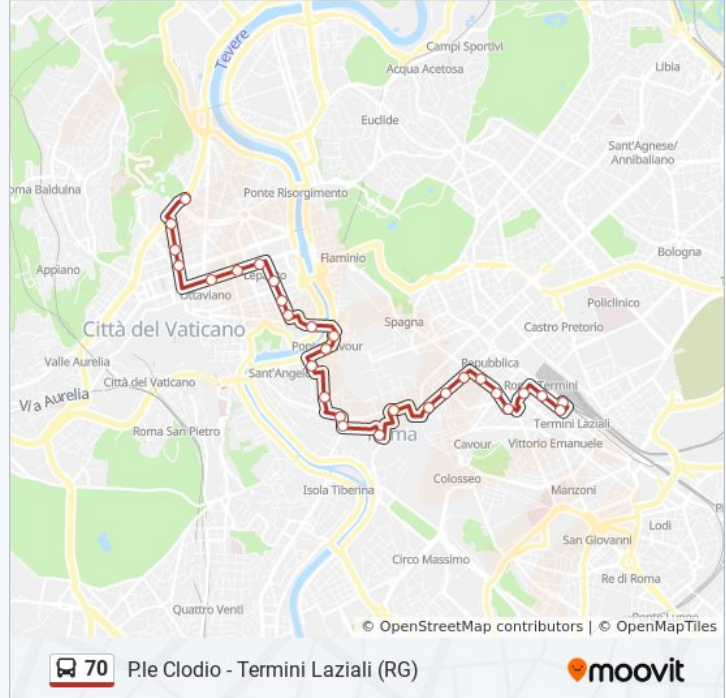

lunedì	05:30 - 23:20
martedì	00:00 - 23:20
mercoledì	00:00 - 23:20
giovedì	00:00 - 23:20
venerdì	00:00 - 23:20
sabato	00:00 - 23:30
domenica	00:00 - 22:45

Informazioni sulla linea bus 70

Direzione: Giolitti

Fermate: 29

Durata del tragitto: 51 min

La linea in sintesi:

P.za Venezia

Nazionale/Quirinale

Nazionale/Palazzo Esposizioni

Nazionale/Quattro Fontane

Viminale

Esquilino/Cavour

S. Maria Maggiore

Gioberti

Manfredo/Fanti

Turati/Mamiani

Giolitti

Orari, mappe e fermate della linea bus 70 disponibili in un PDF su moovitapp.com. Usa [App Moovit](#) per ottenere tempi di attesa reali, orari di tutte le altre linee o indicazioni passo-passo per muoverti con i mezzi pubblici a Roma e Lazio.