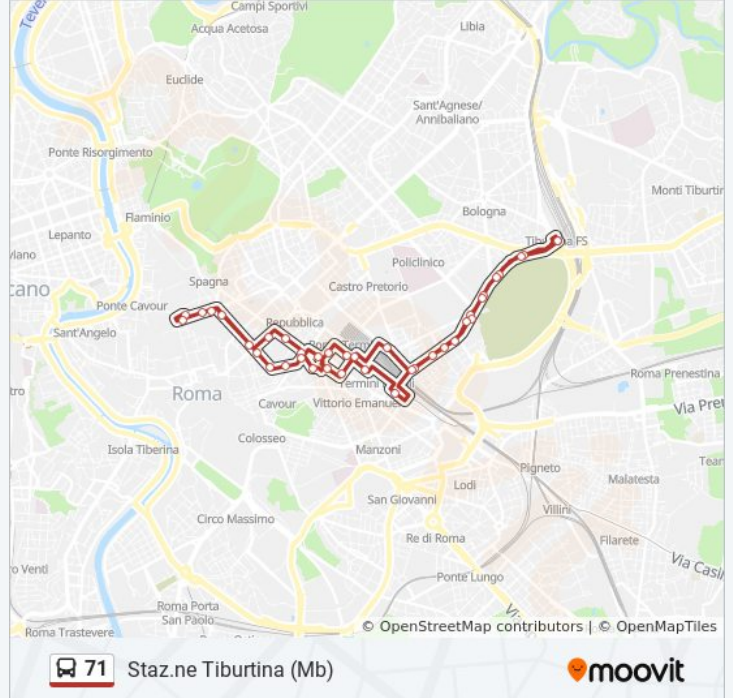

Informazioni sulla linea bus 71

Direzione: Staz.ne Tiburtina (Mb)

Fermate: 37

Durata del tragitto: 57 min

La linea in sintesi:

Milano/Nazionale

Nazionale/Quattro Fontane

Viminale

S. Maria Maggiore

Gioberti

Manfredo/Fanti

Turati/Mamiani

Principe Umberto

P.le Tiburtino

Tiburtina/Marrucini

Tiburtina/Reti

Verano

Tiburtina/Castro Laurentiano

Tiburtina/Valerio Massimo

Tiburtina/Crociate

Staz.ne Tiburtina (Mb)

Orari, mappe e fermate della linea bus 71 disponibili in un PDF su moovitapp.com. Usa [App Moovit](https://moovitapp.com) per ottenere tempi di attesa reali, orari di tutte le altre linee o indicazioni passo-passo per muoverti con i mezzi pubblici a Roma e Lazio.