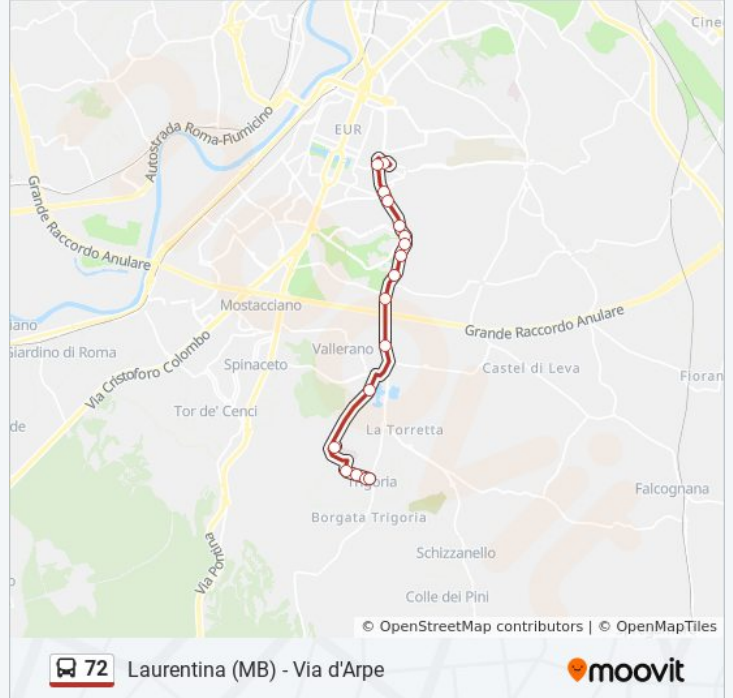

La linea bus 72 (Laurentina - Campus Biomedico (H) - Trigatoria) ha 2 percorsi. Durante la settimana è operativa:

(1) D'Arpe/Trigatoria: 00:10 - 23:33(2) Laurentina (Mb): 00:00 - 23:31

Usa Moovit per trovare le fermate della linea bus 72 più vicine a te e scoprire quando passerà il prossimo mezzo della linea bus 72

Direzione: D'Arpe/Trigatoria

17 fermate

[VISUALIZZA GLI ORARI DELLA LINEA](#)

Laurentina (Mb)
Laurentina/Douhet
Laurentina/Sommozzatori
Laurentina/Umanesimo
Laurentina/Cecchignola
Laurentina/Silone
Laurentina/Mercato
Laurentina/Celine
Laurentina/Linati
Laurentina/Casale Vallerano
Laurentina/Torretta Vallerano
Del Portillo/Vallerano
Policlinico Campus Biomedico (H)
Alessandrini/Del Portillo
Alessandrini/Dina
D'Arpe/Trigatoria
D'Arpe/Trigatoria

Orari della linea bus 72

Orari di partenza verso D'Arpe/Trigatoria:

lunedì	00:10 - 23:33
martedì	00:10 - 23:33
mercoledì	00:10 - 23:33
giovedì	00:10 - 23:33
venerdì	00:10 - 23:33
sabato	00:10 - 23:35
domenica	00:10 - 23:43

Informazioni sulla linea bus 72

Direzione: D'Arpe/Trigatoria

Fermate: 17

Durata del tragitto: 26 min

La linea in sintesi:

Direzione: Laurentina (Mb)

17 fermate

[VISUALIZZA GLI ORARI DELLA LINEA](#)