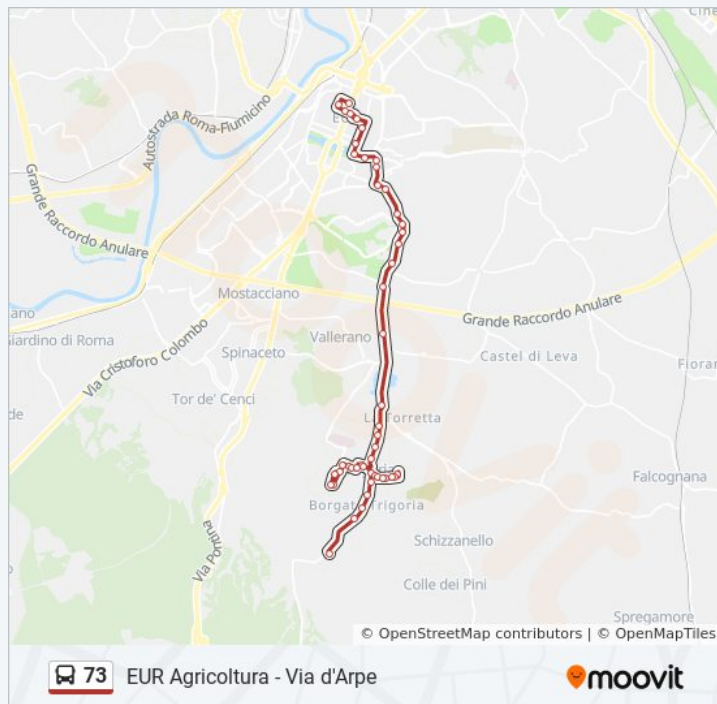

Trigoria/Talamini

Talamini/Trigoria

Talamini/Zibordi

Talamini/Pietracqua

Valgrisi

Talamini/Pietracqua

Talamini/Zibordi

Informazioni sulla linea bus 73

Direzione: Dino Viola

Fermate: 46

Durata del tragitto: 52 min

La linea in sintesi:

Talamini/Trigoria

Trigoria/Andriuli

Trigoria/Fosso Perna

Trigoria/Monotype