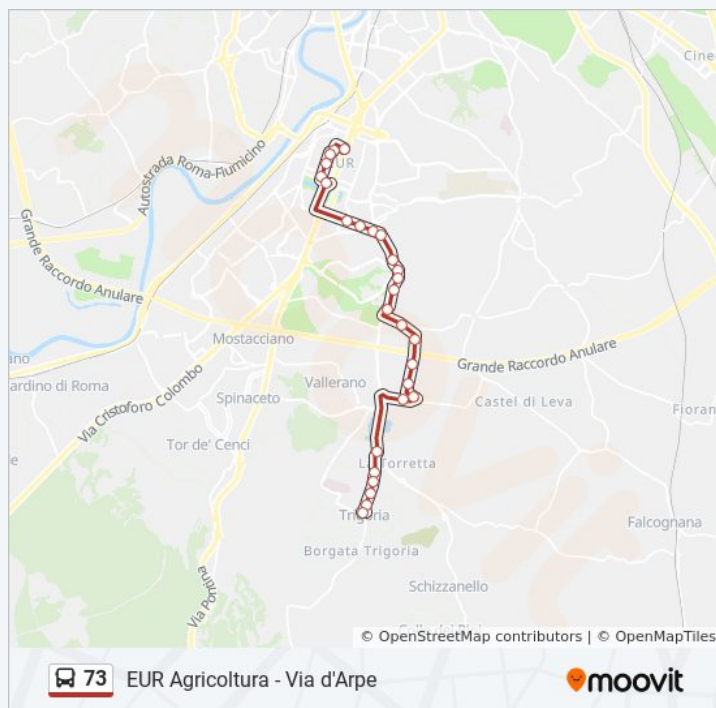

Tor Pagnotta

Carucci

Tedone

Conversi

Brunetti

Castel Di Leva/Caccioppoli

Laurentina/Trigoria

Trigoria/Giuffrè

Trigoria/Vigorelli

D'Arpe/Trigoria

sabato

00:10 - 23:36

domenica

00:10 - 22:41

Informazioni sulla linea bus 73

Direzione: D'Arpe/Trigoria

Fermate: 25

Durata del tragitto: 33 min

La linea in sintesi:

Direzione: Dino Viola

46 fermate

[VISUALIZZA GLI ORARI DELLA LINEA](#)

Agricoltura

Ciro Il Grande