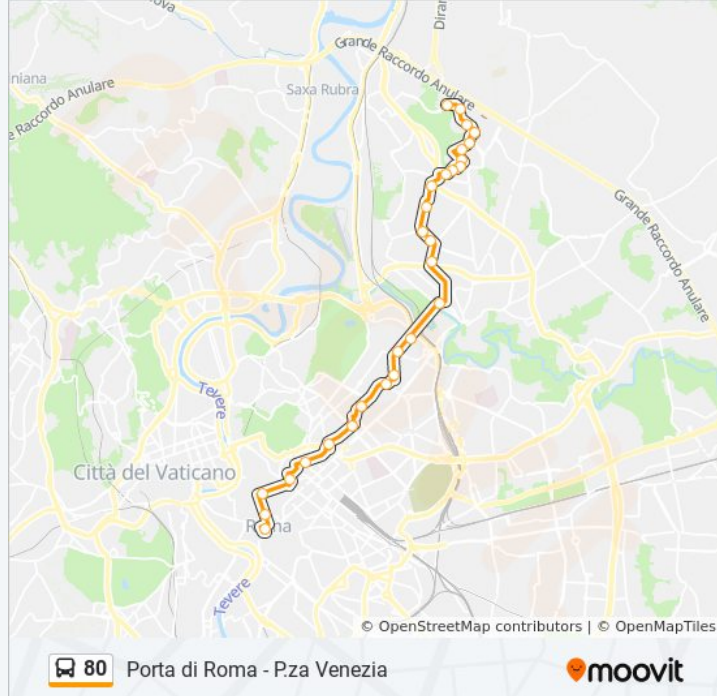

### Direzione: Porta Di Roma

28 fermate

[VISUALIZZA GLI ORARI DELLA LINEA](#)

P.za Venezia

Corso/Santi Apostoli

L.go Chigi

Barberini (Ma)

Boncompagni/Abruzzi

### Orari della linea bus 80

Orari di partenza verso Porta Di Roma:

lunedì	05:30 - 23:49
martedì	00:00 - 23:49
mercoledì	00:00 - 23:49
giovedì	00:00 - 23:49
venerdì	00:00 - 23:49
sabato	00:00 - 23:49
domenica	00:03 - 22:54

### Informazioni sulla linea bus 80

**Direzione:** Porta Di Roma

**Fermate:** 28

**Durata del tragitto:** 55 min

**La linea in sintesi:**

Bettini/Enriquez

Bettini/Anselmi

Bertinazzi

Baseggio

Soldati/Amendola

Soldati/Bragaglia

Bene/Lionello

Bene/Celi

Bene/Maggio

Porta Di Roma

Orari, mappe e fermate della linea bus 80 disponibili in un PDF su [moovitapp.com](https://moovitapp.com). Usa [App Moovit](#) per ottenere tempi di attesa reali, orari di tutte le altre linee o indicazioni passo-passo per muoverti con i mezzi pubblici a Roma e Lazio.