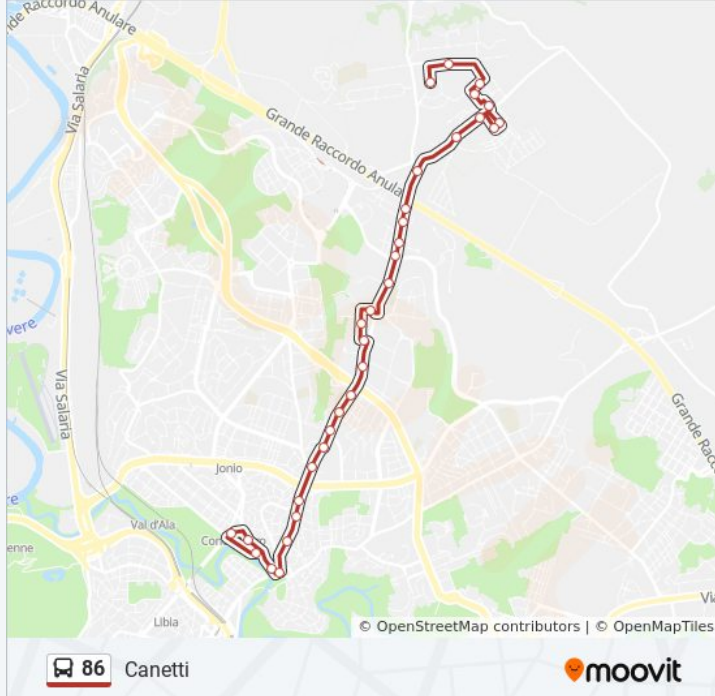

La linea bus 86 (Canetti) ha 2 percorsi. Durante la settimana è operativa:

(1) Canetti: 24 ore(2) Conca D'Oro/Pelagosa: 00:22 - 23:56

Usa Moovit per trovare le fermate della linea bus 86 più vicine a te e scoprire quando passerà il prossimo mezzo della linea bus 86

Direzione: Canetti

32 fermate

[VISUALIZZA GLI ORARI DELLA LINEA](#)

Conca D'Oro/Pelagosa
Conca D'Oro (Mb1)
Tirreno/Val Seriana
Tirreno/Sempione
Sempione
Adriatico/Palmaria
P.le Adriatico
Adriatico/Lampedusa
Bufalotta/Monte Gennaro
Bufalotta/Monte Fumaiolo
Bufalotta/Cecchina
Bufalotta/Albertazzi
Bufalotta/Fucini
Bufalotta/Bracco
Castellani/Bufalotta
Antamoro G.
Zavattini
Bufalotta/Scuola
Bufalotta/Settebagni
Bufalotta/Mignosi
Bufalotta/Dalmistro

Orari della linea bus 86

Orari di partenza verso Canetti:

lunedì	24 ore
martedì	24 ore
mercoledì	24 ore
giovedì	24 ore
venerdì	24 ore
sabato	24 ore
domenica	24 ore

Informazioni sulla linea bus 86

Direzione: Canetti

Fermate: 32

Durata del tragitto: 34 min

La linea in sintesi:

Bufalotta/Canberra
Tor S. Giovanni/Bufalotta
Tor S. Giovanni/Belcari
Tor S. Giovanni/Nigro
Nigro
Turri
Tesauro
Marmorale
Muscetta/Marmorale
Muscetta
Canetti