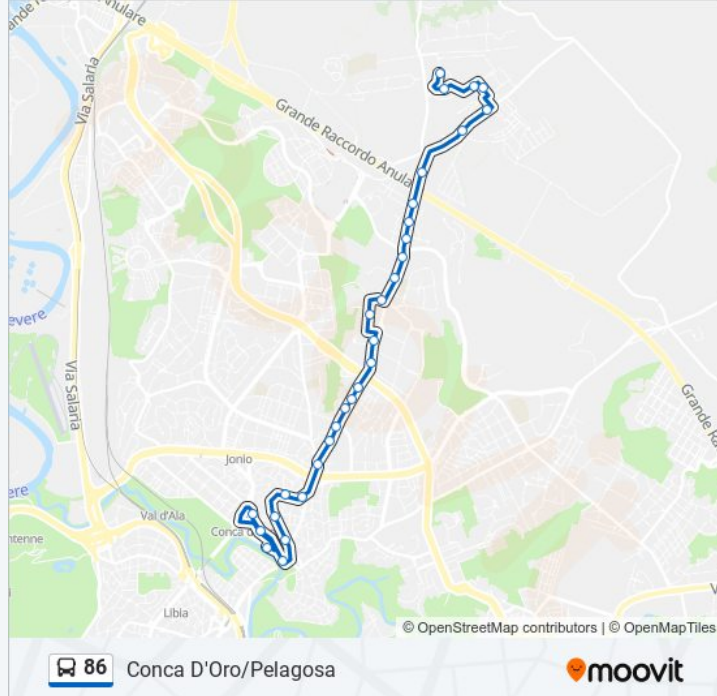

Orari della linea bus 86

Orari di partenza verso Canetti:

lunedì	24 ore
martedì	24 ore
mercoledì	24 ore
giovedì	24 ore
venerdì	24 ore
sabato	24 ore
domenica	24 ore

Informazioni sulla linea bus 86

Direzione: Canetti

Informazioni sulla linea bus 86

Direzione: Conca D'Oro/Pelagosa

Fermate: 30

Durata del tragitto: 30 min

La linea in sintesi:

Bufalotta/Albertazzi

Bufalotta/Cecchina

Bufalotta/Monte Fumaiolo

Monte Gennaro

Stelvio

Adamello

Carnaro

Monte Baldo

Tirreno/Sempione

Tirreno/Isole Eolie

Conca D'Oro (Mb1)

Conca D'Oro/Pelagosa

Orari, mappe e fermate della linea bus 86 disponibili in un PDF su moovitapp.com. Usa [App Moovit](#) per ottenere tempi di attesa reali, orari di tutte le altre linee o indicazioni passo-passo per muoverti con i mezzi pubblici a Roma e Lazio.