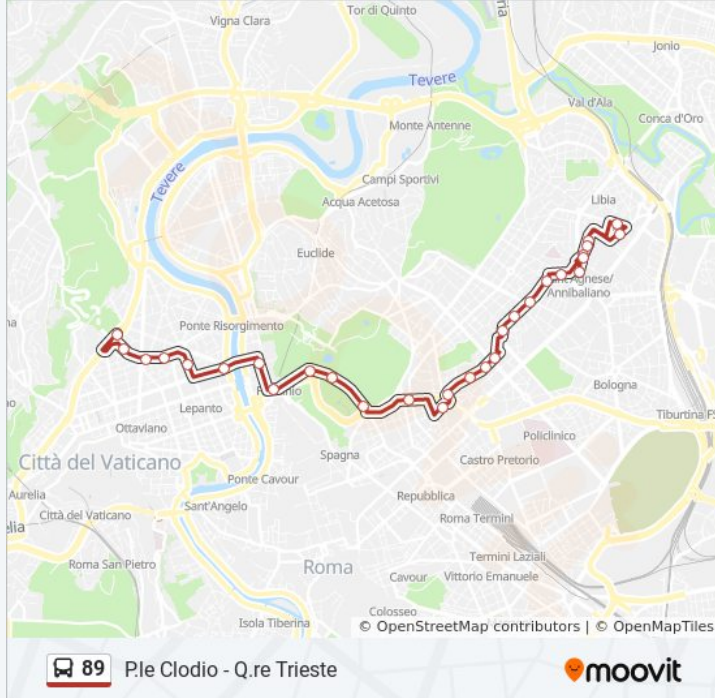

Usa Moovit per trovare le fermate della linea bus 89 più vicine a te e scoprire quando passerà il prossimo mezzo della linea bus 89

Direzione: Bressanone/S.Agnese Annibaliano (Mb1)

29 fermate

[VISUALIZZA GLI ORARI DELLA LINEA](#)

Informazioni sulla linea bus 89

Direzione: Bressanone/S.Agnese Annibaliano (Mb1)

Fermate: 29

Durata del tragitto: 40 min

La linea in sintesi:

Trieste/Bellinzona

Trieste/Istria

Asmara/S. Agnese Annibaliano (Mb1)

Asmara/Adigrat

Makallè

Tripoli

Asmara/Adigrat

Asmara/S. Agnese Annibaliano (Mb1)

Bressanone/S. Agnese Annibaliano (Mb1)

Direzione: Clodio

22 fermate

[VISUALIZZA GLI ORARI DELLA LINEA](#)

Bressanone/S. Agnese Annibaliano (Mb1)

S. Costanza/Istria

Trieste/Gorizia

Trieste/Trasimeno

Trieste/Trento

Dalmazia

Nizza/V.Le Regina Margherita