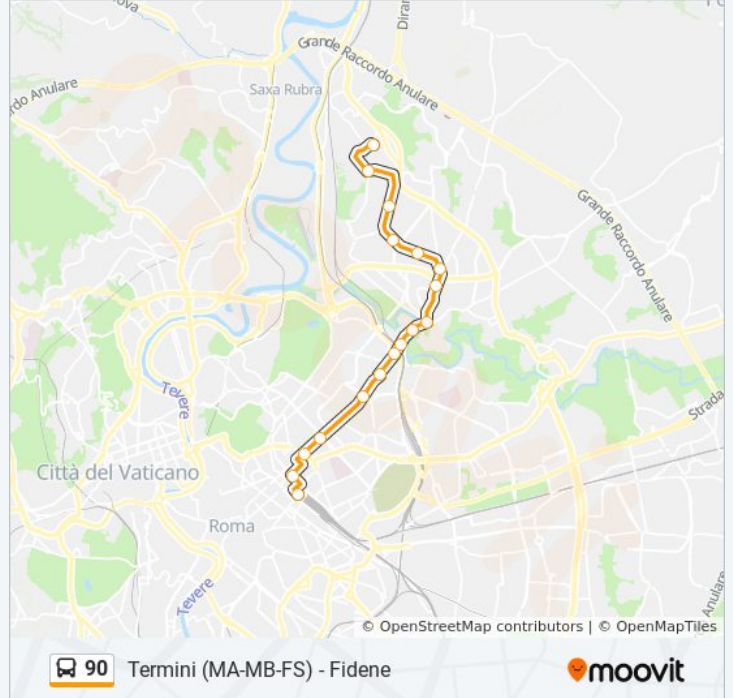

### Direzione: Labia

17 fermate

[VISUALIZZA GLI ORARI DELLA LINEA](#)

Termini (Ma-Mb-Fs) [C]  
Volturno/Cernaia  
Porta Pia  
Nomentana/Regina Margherita  
Nomentana/Xxi Aprile  
Nomentana/Asmara  
Batteria Nomentana  
Nomentana/Val D'Aosta  
Nomentana/Val D'Ossola  
Sempione  
Adriatico/Lampedusa  
Vigne Nuove/Monte Gennaro  
Isole Curzolane/Euganei  
Monte Cervialto/Bonomi  
Vimercati/Ateneo Salesiano  
Talli/Benti Bulgarelli  
Labia

### Orari della linea bus 90

Orari di partenza verso Labia:

lunedì	04:50 - 23:47
martedì	00:00 - 23:47
mercoledì	00:00 - 23:47
giovedì	00:00 - 23:47
venerdì	00:00 - 23:47
sabato	00:00 - 23:43
domenica	00:00 - 23:44

### Informazioni sulla linea bus 90

**Direzione:** Labia

**Fermate:** 17

**Durata del tragitto:** 43 min

**La linea in sintesi:**

## Direzione: Termini (Ma-Mb-Fs)

17 fermate

[VISUALIZZA GLI ORARI DELLA LINEA](#)

Labia

Talli/Benti Bulgarelli

Vimercati/Ateneo Salesiano

Monte Cervialto/Valle Melaina

Isole Curzolane/Euganei