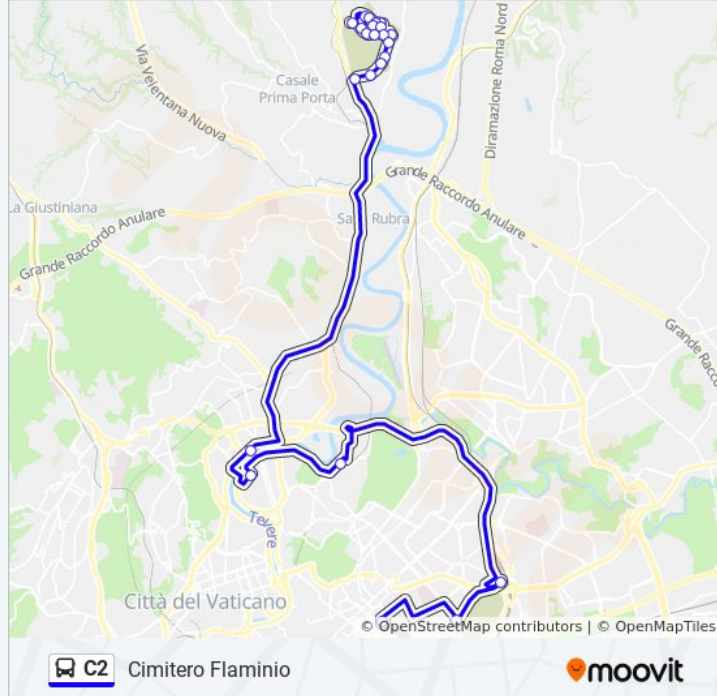

Direzione: Cimitero Flaminio

23 fermate

[VISUALIZZA GLI ORARI DELLA LINEA](#)

Termini (Ma-Mb-Fs)
Verano
Staz.ne Tiburtina (Mb)
Staz. Acqua Acetosa
Mancini
Lgt. M.Ilo Diaz/Ponte Milvio
Cimitero/V.Le Uffici
V.le Uffici/Villa Romana
Villa Romana/Camera Mortuaria
Villa Romana/Riq. 301
Villa Romana/Riq. 302
V.le Conf. Ss. Sacramento/Cappella 85
V.le Conf. Ss. Sacramento/Cappella 81
V.le Conf. Ss. Sacramento/Cappella 49
V.le S. Rocco/Cappella 37
V.le S. Rocco/Cappella 17
V.le S. Maria Orazione
Forno Crematorio
V.le Valle Bagnatore
V.le S. Maria Orazione/Corpo C
V.le S. Maria Orazione/Corpo A

Informazioni sulla linea bus C2

Direzione: Cimitero Flaminio

Fermate: 23

Durata del tragitto: 75 min

La linea in sintesi:

V.le S. Maria Orazione

Cimitero Flaminio

Direzione: Termini Cap C02

18 fermate

[VISUALIZZA GLI ORARI DELLA LINEA](#)

- Cimitero Flaminio
- V.le Degli Islamici
- V.le Cimitero Montebello
- V.le N. Signora Lourdes/Riq.26
- Ossario
- S. Cuore Di Maria/Riq. 93
- S. Cuore Di Maria/Riq. 95
- S. Cuore Di Maria/Riq. 100
- Arc.Ta Passione/Riq. 101
- Arc.Ta Passione/Riq. 66
- V.le Dei Cipressi/Riq. 42
- Cimitero Flaminio/V.Le Uffici
- Lgt. M.Ilo Diaz/Ponte Milvio
- Lgt. Thaon Di Revel/Foro Italico
- Campi Sportivi
- Staz.ne Tiburtina (Mb)
- De Lollis/Verano
- Termini (Ma-Mb-Fs)

Informazioni sulla linea bus C2

Direzione: Termini Cap C02

Fermate: 18

Durata del tragitto: 75 min

La linea in sintesi:

Orari, mappe e fermate della linea bus C2 disponibili in un PDF su moovitapp.com. Usa [App Moovit](#) per ottenere tempi di attesa reali, orari di tutte le altre linee o indicazioni passo-passo per muoverti con i mezzi pubblici a Roma e Lazio.