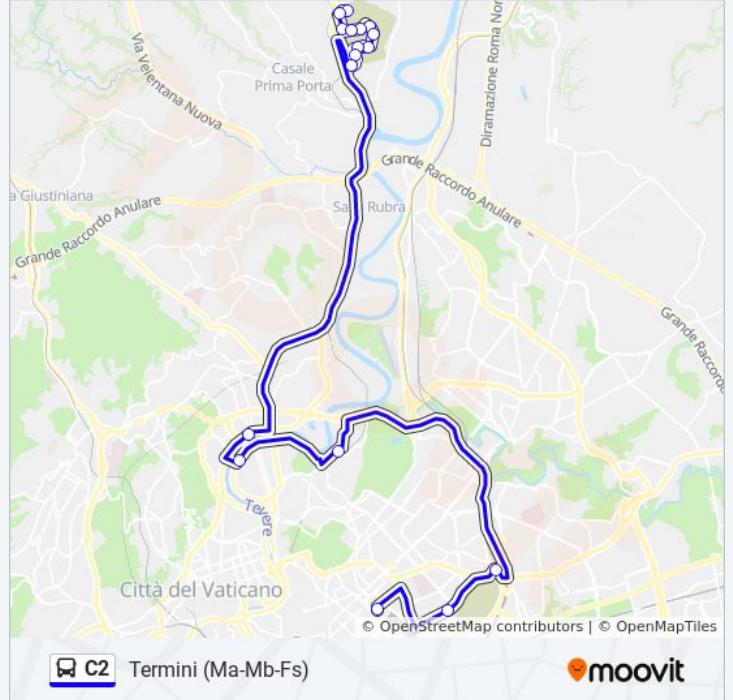

Informazioni sulla linea bus C2

Direzione: Cimitero Flaminio

Fermate: 23

Durata del tragitto: 75 min

La linea in sintesi:

V.le S. Maria Orazione

Cimitero Flaminio

Direzione: Termini Cap C02

18 fermate

[VISUALIZZA GLI ORARI DELLA LINEA](#)

- Cimitero Flaminio
- V.le Degli Islamici
- V.le Cimitero Montebello
- V.le N. Signora Lourdes/Riq.26
- Ossario
- S. Cuore Di Maria/Riq. 93
- S. Cuore Di Maria/Riq. 95
- S. Cuore Di Maria/Riq. 100
- Arc.Ta Passione/Riq. 101
- Arc.Ta Passione/Riq. 66
- V.le Dei Cipressi/Riq. 42
- Cimitero Flaminio/V.Le Uffici
- Lgt. M.Ilo Diaz/Ponte Milvio
- Lgt. Thaon Di Revel/Foro Italico
- Campi Sportivi
- Staz.ne Tiburtina (Mb)
- De Lollis/Verano
- Termini (Ma-Mb-Fs)

Informazioni sulla linea bus C2

Direzione: Termini Cap C02

Fermate: 18

Durata del tragitto: 75 min

La linea in sintesi:

Orari, mappe e fermate della linea bus C2 disponibili in un PDF su moovitapp.com. Usa [App Moovit](#) per ottenere tempi di attesa reali, orari di tutte le altre linee o indicazioni passo-passo per muoverti con i mezzi pubblici a Roma e Lazio.