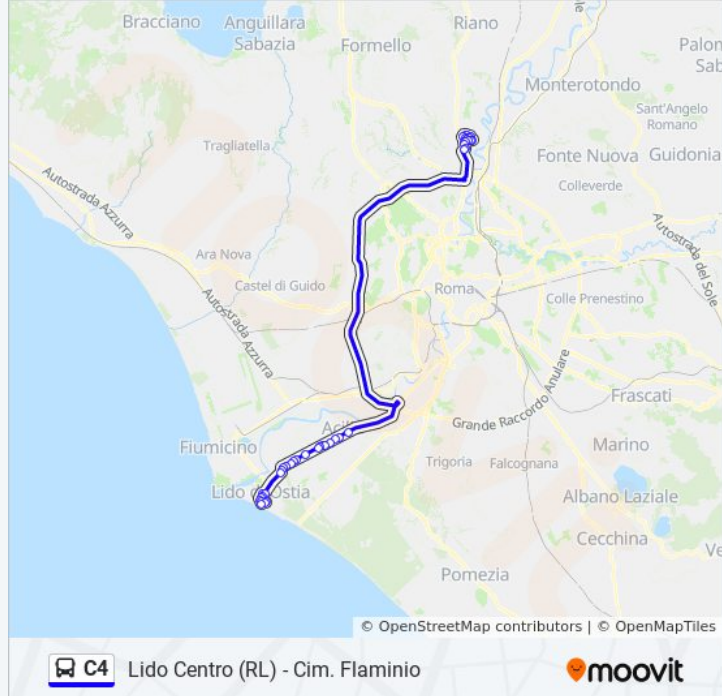

V.le S. Maria Orazione

Cimitero Flaminio

Lido Centro (RL) - Cim. Flaminio

### Direzione: P.le Stazione Del Lido (RI)

34 fermate

[VISUALIZZA GLI ORARI DELLA LINEA](#)

Cimitero Flaminio

V.le Degli Islamici

V.le Cimitero Montebello

V.le Dei Cipressi/Riq. 28

V.le Dei Cipressi/Riq. 42