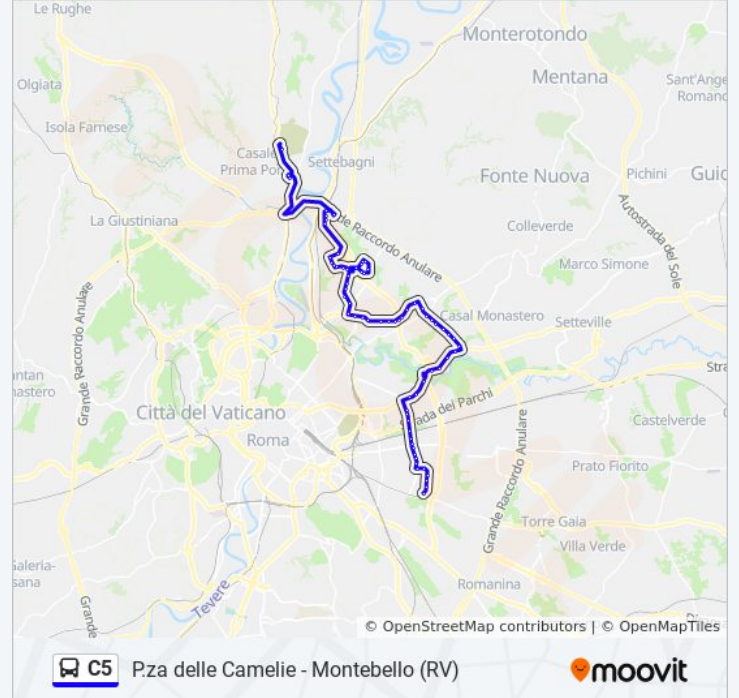

Tiburtina/Casale S. Basilio

Tiburtina/Lino Da Parma

Tiburtina/Nasini

Rebibbia (Mb)

Ponte Mammolo (Mb)

S. Maria Del Soccorso (Mb)

Tiburtina/Carri Armati

Fiorentini F./Zinconone

Fiorentini F./Bergamini

Andriulli/Bergamini

Serenissima/FI2

Serenissima/Pisino

Serenissima/Prenestina

Tor De' Schiavi/Prenestina

Tor De' Schiavi/Mattirolo

Tor De' Schiavi/Anagni

### Direzione: Stazione Montebello (Rv)

100 fermate

[VISUALIZZA GLI ORARI DELLA LINEA](#)

P. Za Delle Camelie

Castani/Aceri

Mirti (Mc)

Castani/Faggi

Frassini