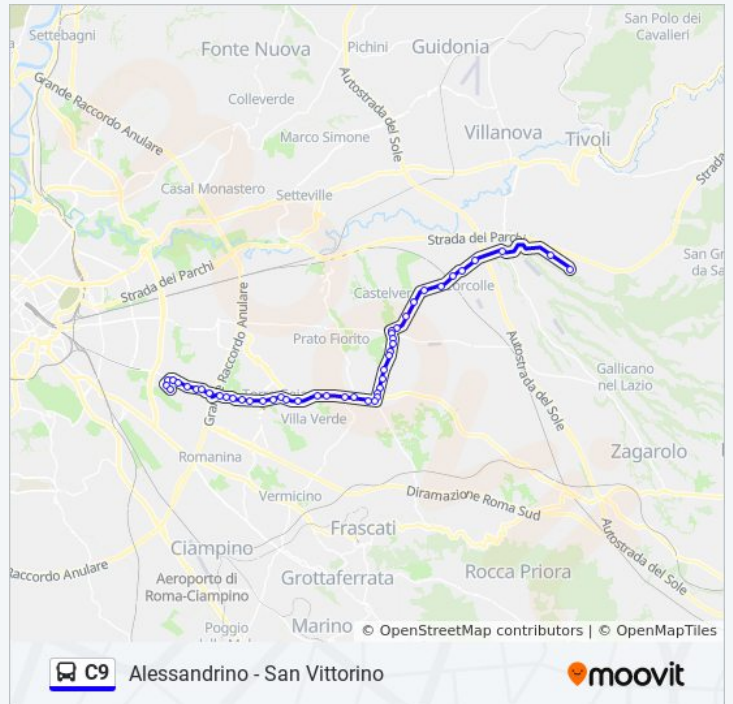

Romanisti/Marforio

Direzione: S. Vittorino

47 fermate

[VISUALIZZA GLI ORARI DELLA LINEA](#)

Romanisti/Marforio

Romanisti/Giaquinto

Romano P.

Alessandrino (Mc)

Casilina/Eriche

Torre Spaccata (Mc)

Casilina/Torre Maura

Torre Maura (Mc)

Casilina/Silicella

Orari della linea bus C9

Orari di partenza verso S. Vittorino:

lunedì	Non in Servizio
martedì	Non in Servizio
mercoledì	Non in Servizio
giovedì	Non in Servizio
venerdì	Non in Servizio
sabato	08:30 - 10:00
domenica	08:30 - 10:00

Informazioni sulla linea bus C9

Direzione: S. Vittorino

Fermate: 47

Durata del tragitto: 87 min
La linea in sintesi:

Casilina/Giardinetti

Casilina/Santarelli

Giardinetti (Mc)

Torrenova (Mc)