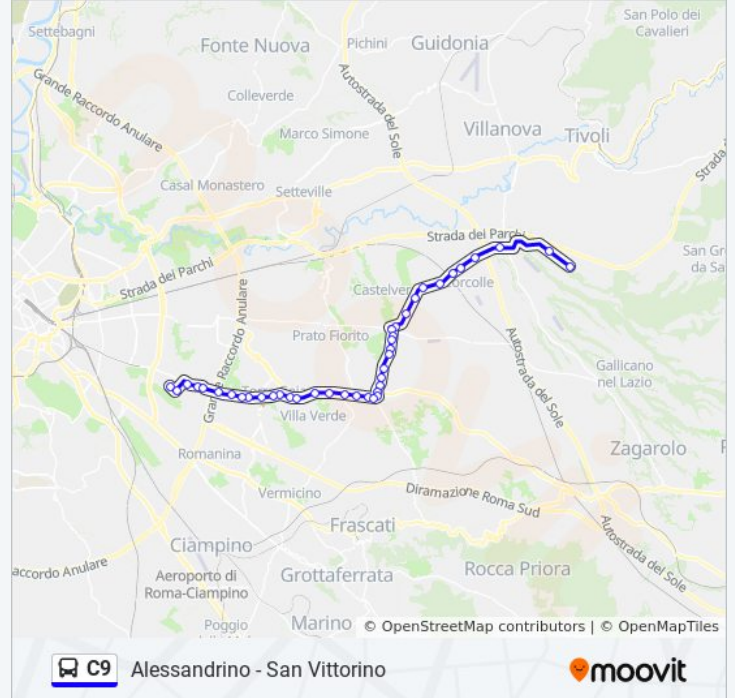

Usa Moovit per trovare le fermate della linea bus C9 più vicine a te e scoprire quando passerà il prossimo mezzo della linea bus C9

Direzione: Romanisti/Marforio

41 fermate

[VISUALIZZA GLI ORARI DELLA LINEA](#)

Casilina/Tor Vergata

Torrenova (Mc)

Giardinetti (Mc)

Casilina/Giardinetti

Torre Maura (Mc)

Casilina/Torre Maura

Torre Spaccata (Mc)

Romanisti/Cicconetti

Romanisti/Marforio

Direzione: S. Vittorino

47 fermate

[VISUALIZZA GLI ORARI DELLA LINEA](#)

Romanisti/Marforio

Romanisti/Giaquinto

Romano P.

Alessandrino (Mc)