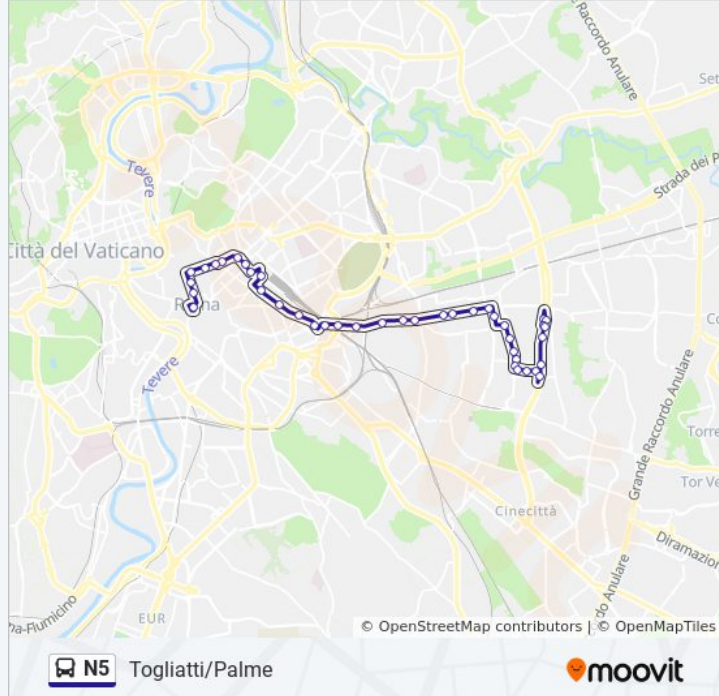

### Informazioni sulla linea bus N5

**Direzione:** Togliatti/Palme

**Fermate:** 41

**Durata del tragitto:** 44 min

**La linea in sintesi:**

Prenestina/Officine Atac

Prenestina/Giovenale

Prenestina/Gattamelata

Prenestina/Conti

Prenestina/Telese

Prenestina/Irpinia

Prenestina/Olevano Romano

Prenestina/Tor De' Schiavi

Bresadola

Delpino

Castani/Gelsi

Castani/Gardenie

Castani/Faggi

Castani/Robinie

Robinie/Castani

Robinie/Azalee

Robinie/Togliatti

Togliatti/Meli

Togliatti/Pergolato

Togliatti/Ciliegie

Togliatti/Molfetta

Togliatti/Ostuni

Togliatti/Abelie

Togliatti/Palme

Orari, mappe e fermate della linea bus N5 disponibili in un PDF su [moovitapp.com](https://moovitapp.com). Usa [App Moovit](#) per ottenere tempi di attesa reali, orari di tutte le altre linee o indicazioni passo-passo per muoverti con i mezzi pubblici a Roma e Lazio.