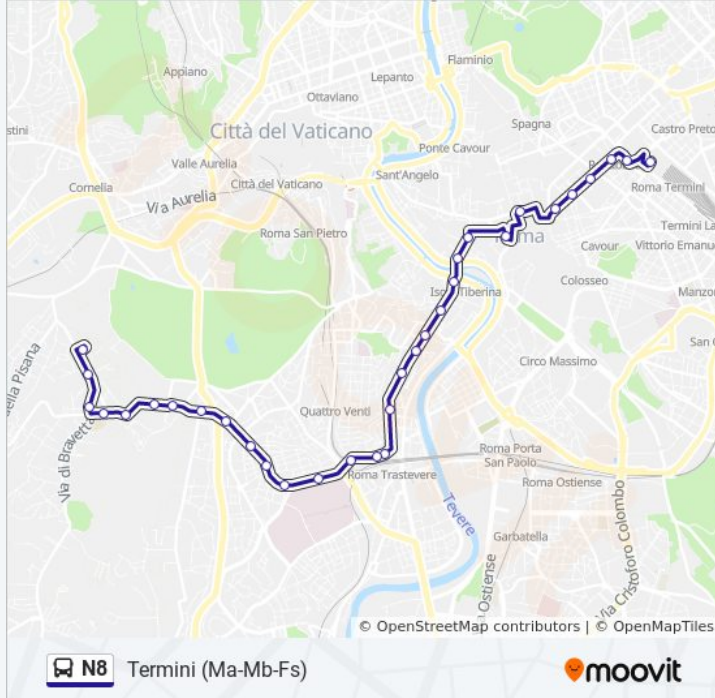

Direzione: Dei Capasso

30 fermate

[VISUALIZZA GLI ORARI DELLA LINEA](#)

Termini (Ma-Mb-Fs) [C]
Repubblica
Nazionale/Torino
Nazionale/Quattro Fontane
Nazionale/Palazzo Esposizioni
Nazionale/Quirinale
IV Novembre
Teatro Marcello/Ara Coeli
P.za Monte Savello (H)
Lgt De' Cenci
Sonnino/S. Gallicano (H)
Mastai
Trastevere/Min. Pubblica Istruzione
Bernardino Da Feltre
P.za Ippolito Nievo
Trastevere/Pascarella
Gianicolense/Staz. Trastevere
Gianicolense/Dunant
Gianicolense/S. Camillo (H)
Gianicolense/Ramazzini (H)
Gianicolense/Ravizza

Informazioni sulla linea bus N8

Direzione: Termini (Ma-Mb-Fs)

Fermate: 31

Durata del tragitto: 42 min

La linea in sintesi:

Bernardino Da Feltre

Trastevere/Min. Pubblica Istruzione

Mastai

Gioacchino Belli

Arenula/Min. G. Giustizia

Arenula/Cairolì

P.za Venezia

Nazionale/Quirinale

Nazionale/Palazzo Esposizioni

Nazionale/Quattro Fontane

Nazionale/Torino

Terme Diocleziano

Termini (Ma-Mb-Fs) [C]

Orari, mappe e fermate della linea bus N8 disponibili in un PDF su moovitapp.com. Usa [App Moovit](https://moovitapp.com) per ottenere tempi di attesa reali, orari di tutte le altre linee o indicazioni passo-passo per muoverti con i mezzi pubblici a Roma e Lazio.