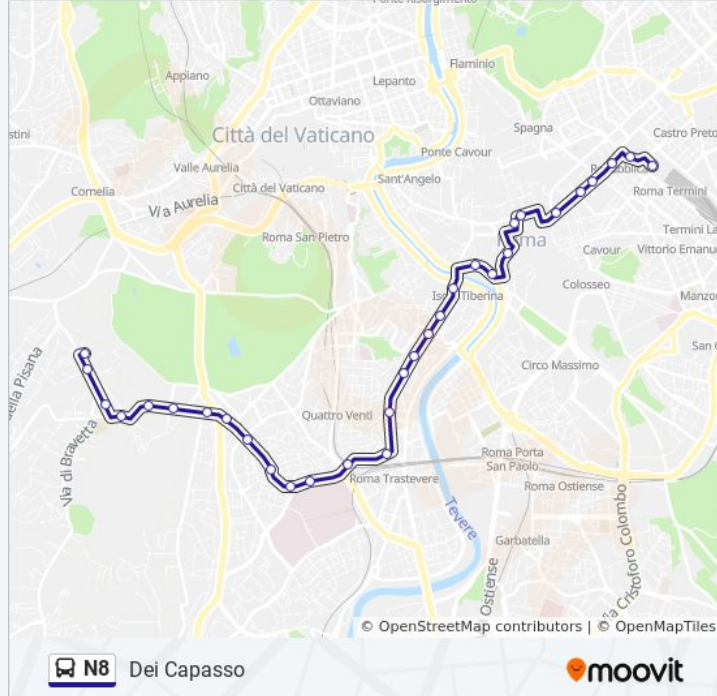

Direzione: Dei Capasso

30 fermate

[VISUALIZZA GLI ORARI DELLA LINEA](#)

Termini (Ma-Mb-Fs) [C]
Repubblica
Nazionale/Torino
Nazionale/Quattro Fontane
Nazionale/Palazzo Esposizioni
Nazionale/Quirinale
IV Novembre
Teatro Marcello/Ara Coeli
P.za Monte Savello (H)
Lgt De' Cenci
Sonnino/S. Gallicano (H)
Mastai
Trastevere/Min. Pubblica Istruzione
Bernardino Da Feltre
P.za Ippolito Nievo
Trastevere/Pascarella
Gianicolense/Staz. Trastevere
Gianicolense/Dunant
Gianicolense/S. Camillo (H)
Gianicolense/Ramazzini (H)
Gianicolense/Ravizza

Informazioni sulla linea bus N8

Direzione: Dei Capasso

Fermate: 30

Durata del tragitto: 39 min

La linea in sintesi:

S. Giovanni Di Dio

Gianicolense/Colli Portuensi

Gianicolense/Casaletto

Silvestri/V.Lo Silvestri

Silvestri/Fosso Affogalasino

Biagio Pace

Serafini C.

Bravetta/Guidi

Dei Capasso

Direzione: Termini (Ma-Mb-Fs)

31 fermate

[VISUALIZZA GLI ORARI DELLA LINEA](#)

Dei Capasso

Bravetta/Guidi

Bravetta/Consolata

Silvestri/Min. G. Giustizia

Biagio Pace

Silvestri/Fosso Affogalasino

Silvestri/V.Lo Silvestri